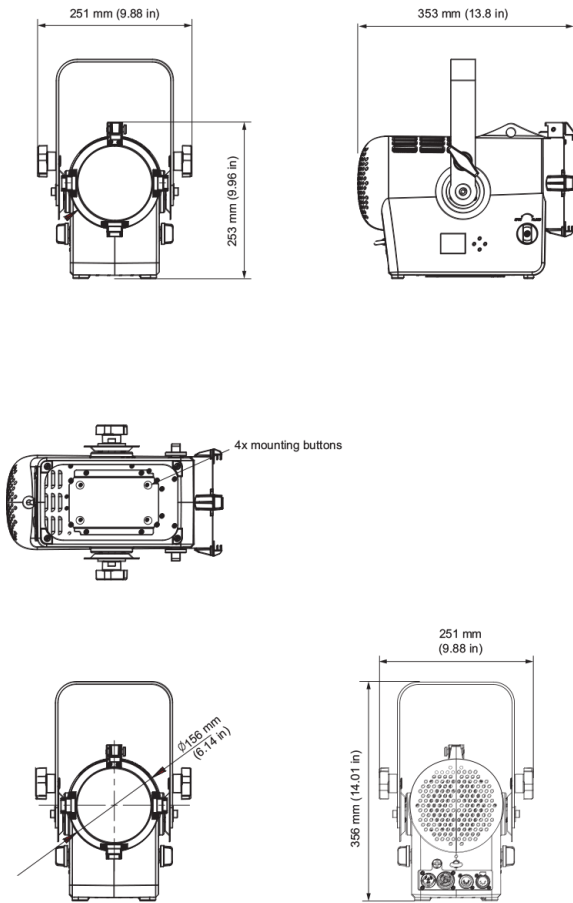

Montage

Bügel	Verstellbarer Bügel mit doppelter Feststellung, >270°, mit einer M12 Bohrung mittig im Bügel
Einsatzvarianten	Hängend, seitlich montiert oder auf dem Bühnenboden eingerichtet
Sicherungsseilpunkt	Ober- und Rückseite (Sicherungsseil nicht im Lieferumfang enthalten)

Kennzeichnungen

Zertifizierungen	ETL (UL & CSA) CB/IECEE Entwurf für CE-LVD, FCC, ICES, CM RCM, CE-EMC, UKCA, RoHS, ISO 9001
Schutzart	IP20

Abmessungen

Hardware

Gehäuse	Aluminium, Stahl und ABS-Kunststoff (mit flammhemmenden Eigenschaften)
Schutzart	IP20
Farbe	schwarz oder weiß
Abmessungen	253mm x 190mm x 353mm
Abmessungen mit Bügel	356mm x 251mm x 353mm
Gewicht	6,0kg
Einsatztemperaturen	-10°C bis +40°C