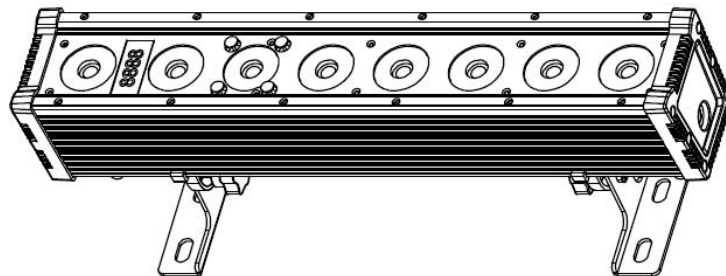

EXPOLITE

TourBar 32 PIX

led21165

DMX-Channels

DMX-Modi: 8

Channels: 3 / 4 / 5 / 10 / 16 / 24 / 24 / 32 / 40

DMX-Chart V201912-002

Änderungen sind ohne Ankündigung möglich.
Changes are possible without prior notice.