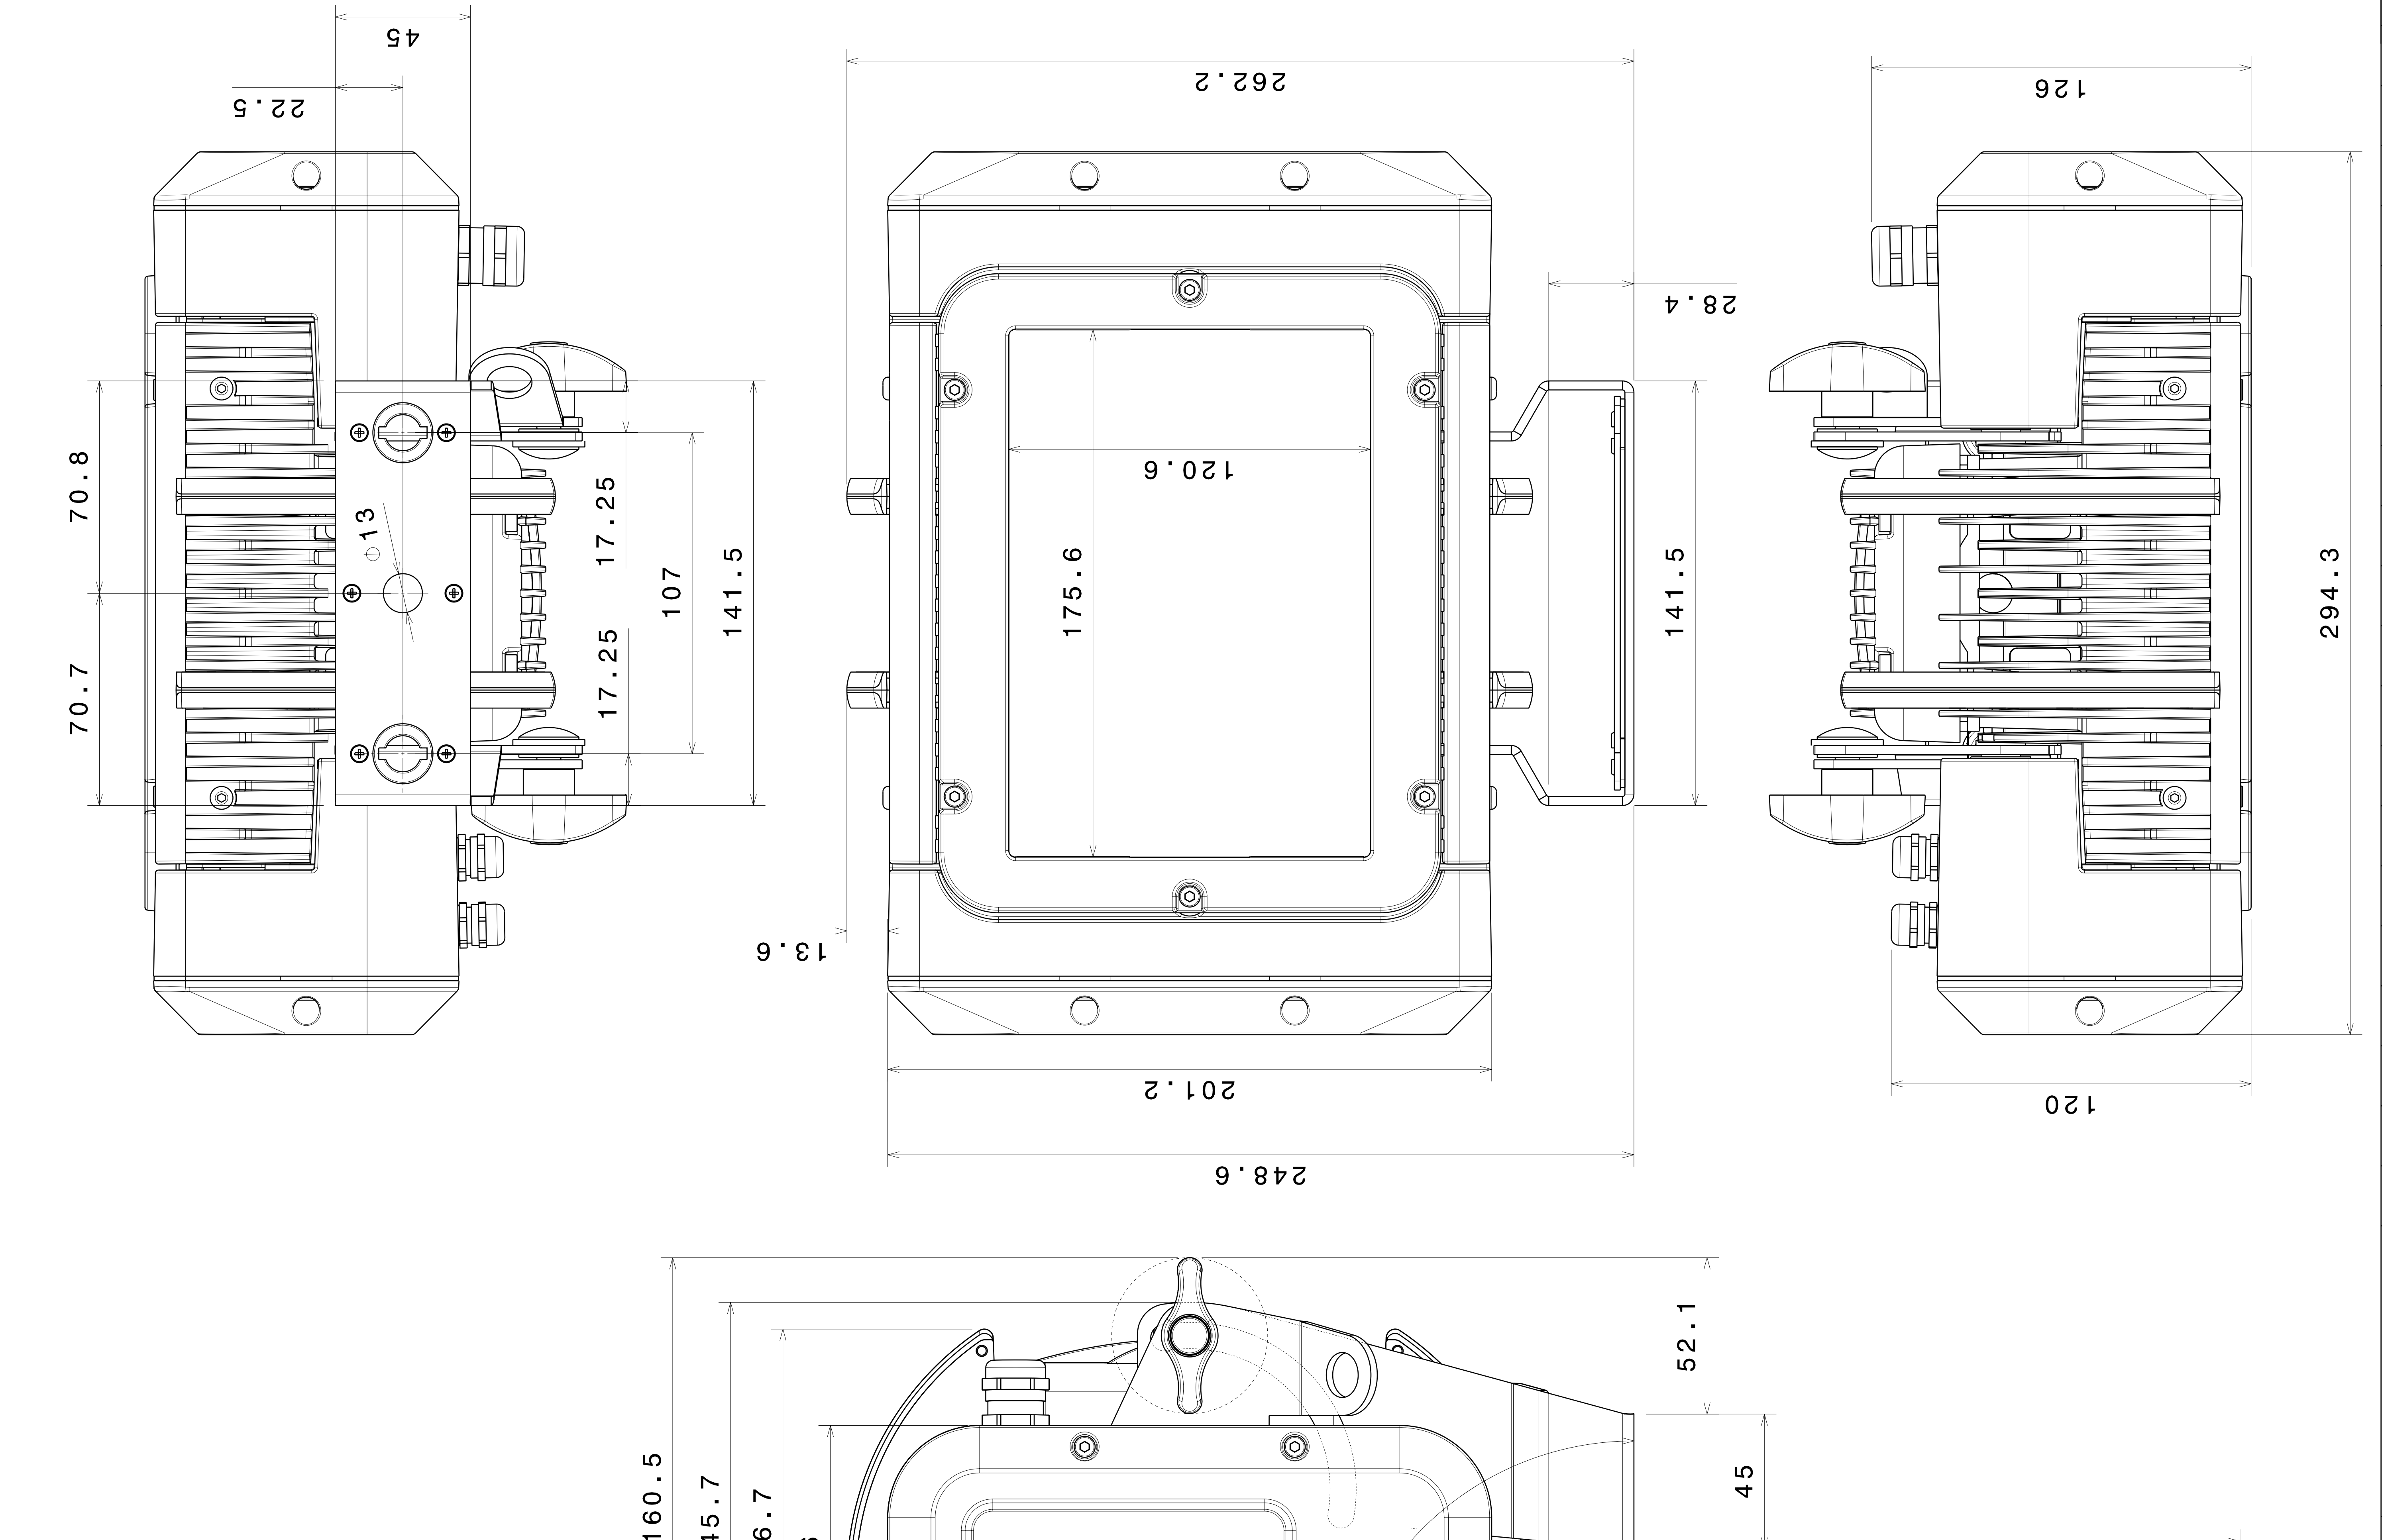

Unit 5307 Lineari da 0,5 a 6x0,1 da 6 a 30x0,2 da 30 a 120x0,3 da 120 a 400x0,5 da 400 a 1000x0,8 Tol. Gen. Angolari da 0 a 10±1° da 10 a 50±30' da 50 a 120±20" da 120 a 400±1' oltre 400mm±5° SMUSSI NON QUOTATI 0,5x45°

CONTROLLATO DA: <b>A. Gabrielli</b>		DISEGNATO DA: <b>M. G.</b>		DATA: <b>08/09/17</b>	
DESCRIZIONE:					
		CODICE		CODICE FINITURA	
MATERIALE:		FINITURA:		FORMATO	
DIMENSIONI: <b>mm</b>		PESO (kg)		<b>A2</b>	
NON COPIARE E NON DISTRIBUIRE SENZA IL CONSENSO SCRITTO DA DTS ILLUMINAZIONE S.R.L.					
D.T.S. Illuminazione s.r.l. - Via Fagnano Selve 10/12/14 - 47843 Misano Adriatico (RN) - Tel. - 0541/618210					

**MINI BRICK**

A B C D E F G H