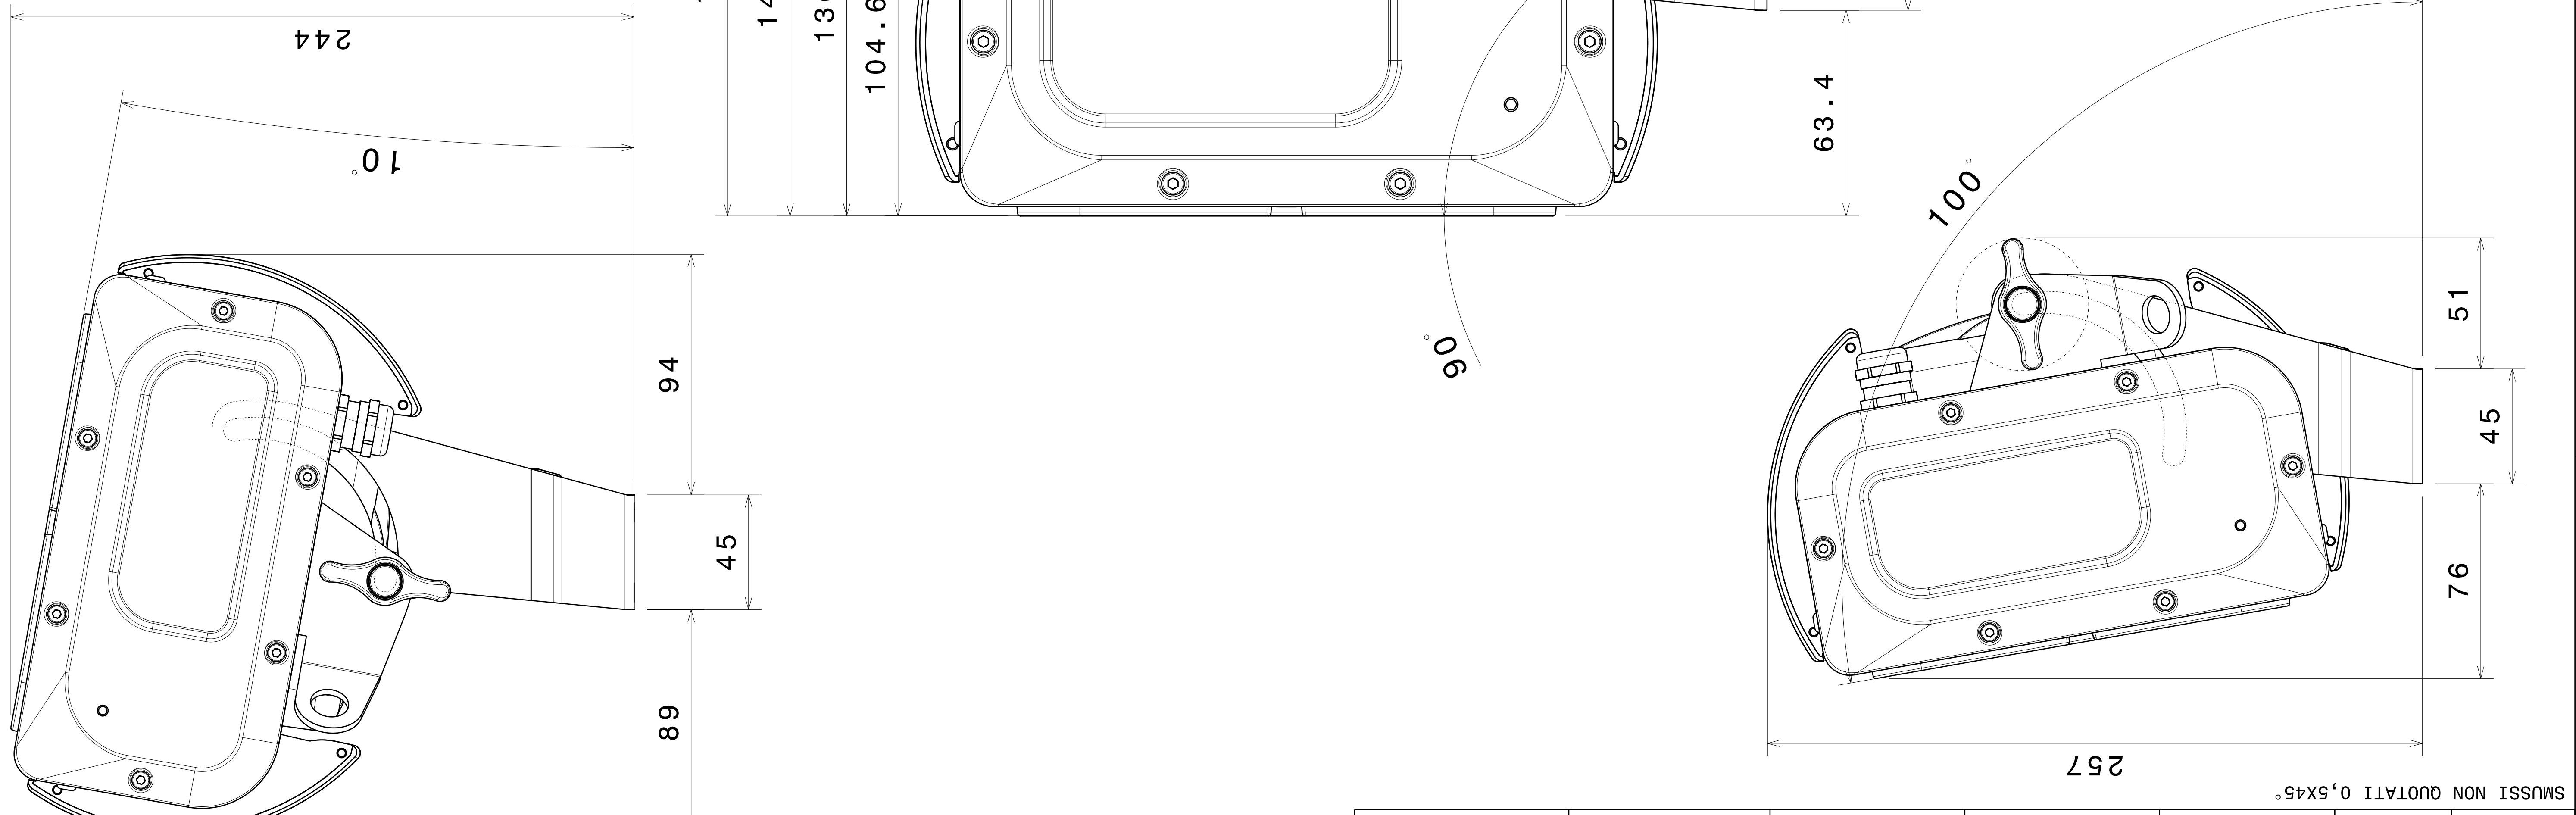

Unit 5307 Lineari da 0,5 a 6x0,1 da 6 a 30x0,2 da 30 a 120x0,3 da 120 a 400x0,5 da 400 a 1000x0,8 Tol. Gen. Angolari da 0 a 10±1° da 10 a 50±30' da 50 a 120±20" da 120 a 400±1' oltre 400mm±5° SMUSSI NON QUOTATI 0,5x45°

CONTROLLATO DA: <b>A. Gabrielli</b>		DISEGNATO DA: <b>M. G.</b>		DATA: <b>08/09/17</b>	
DESCRIZIONE:					
		CODICE		CODICE FINITURA	
MATERIALE:		FINITURA:		FORMATO	
DIMENSIONI: <b>mm</b>		PESO (kg)		<b>A2</b>	
NON COPIARE E NON DISTRIBUIRE SENZA IL CONSENSO SCRITTO DA DTS ILLUMINAZIONE S.R.L.					
D.T.S. Illuminazione s.r.l. - Via Fagnano Selve 10/12/14 - 47843 Misano Adriatico (RN) - Tel. - 0541/618210					

**MINI BRICK**

A B C D E F G H