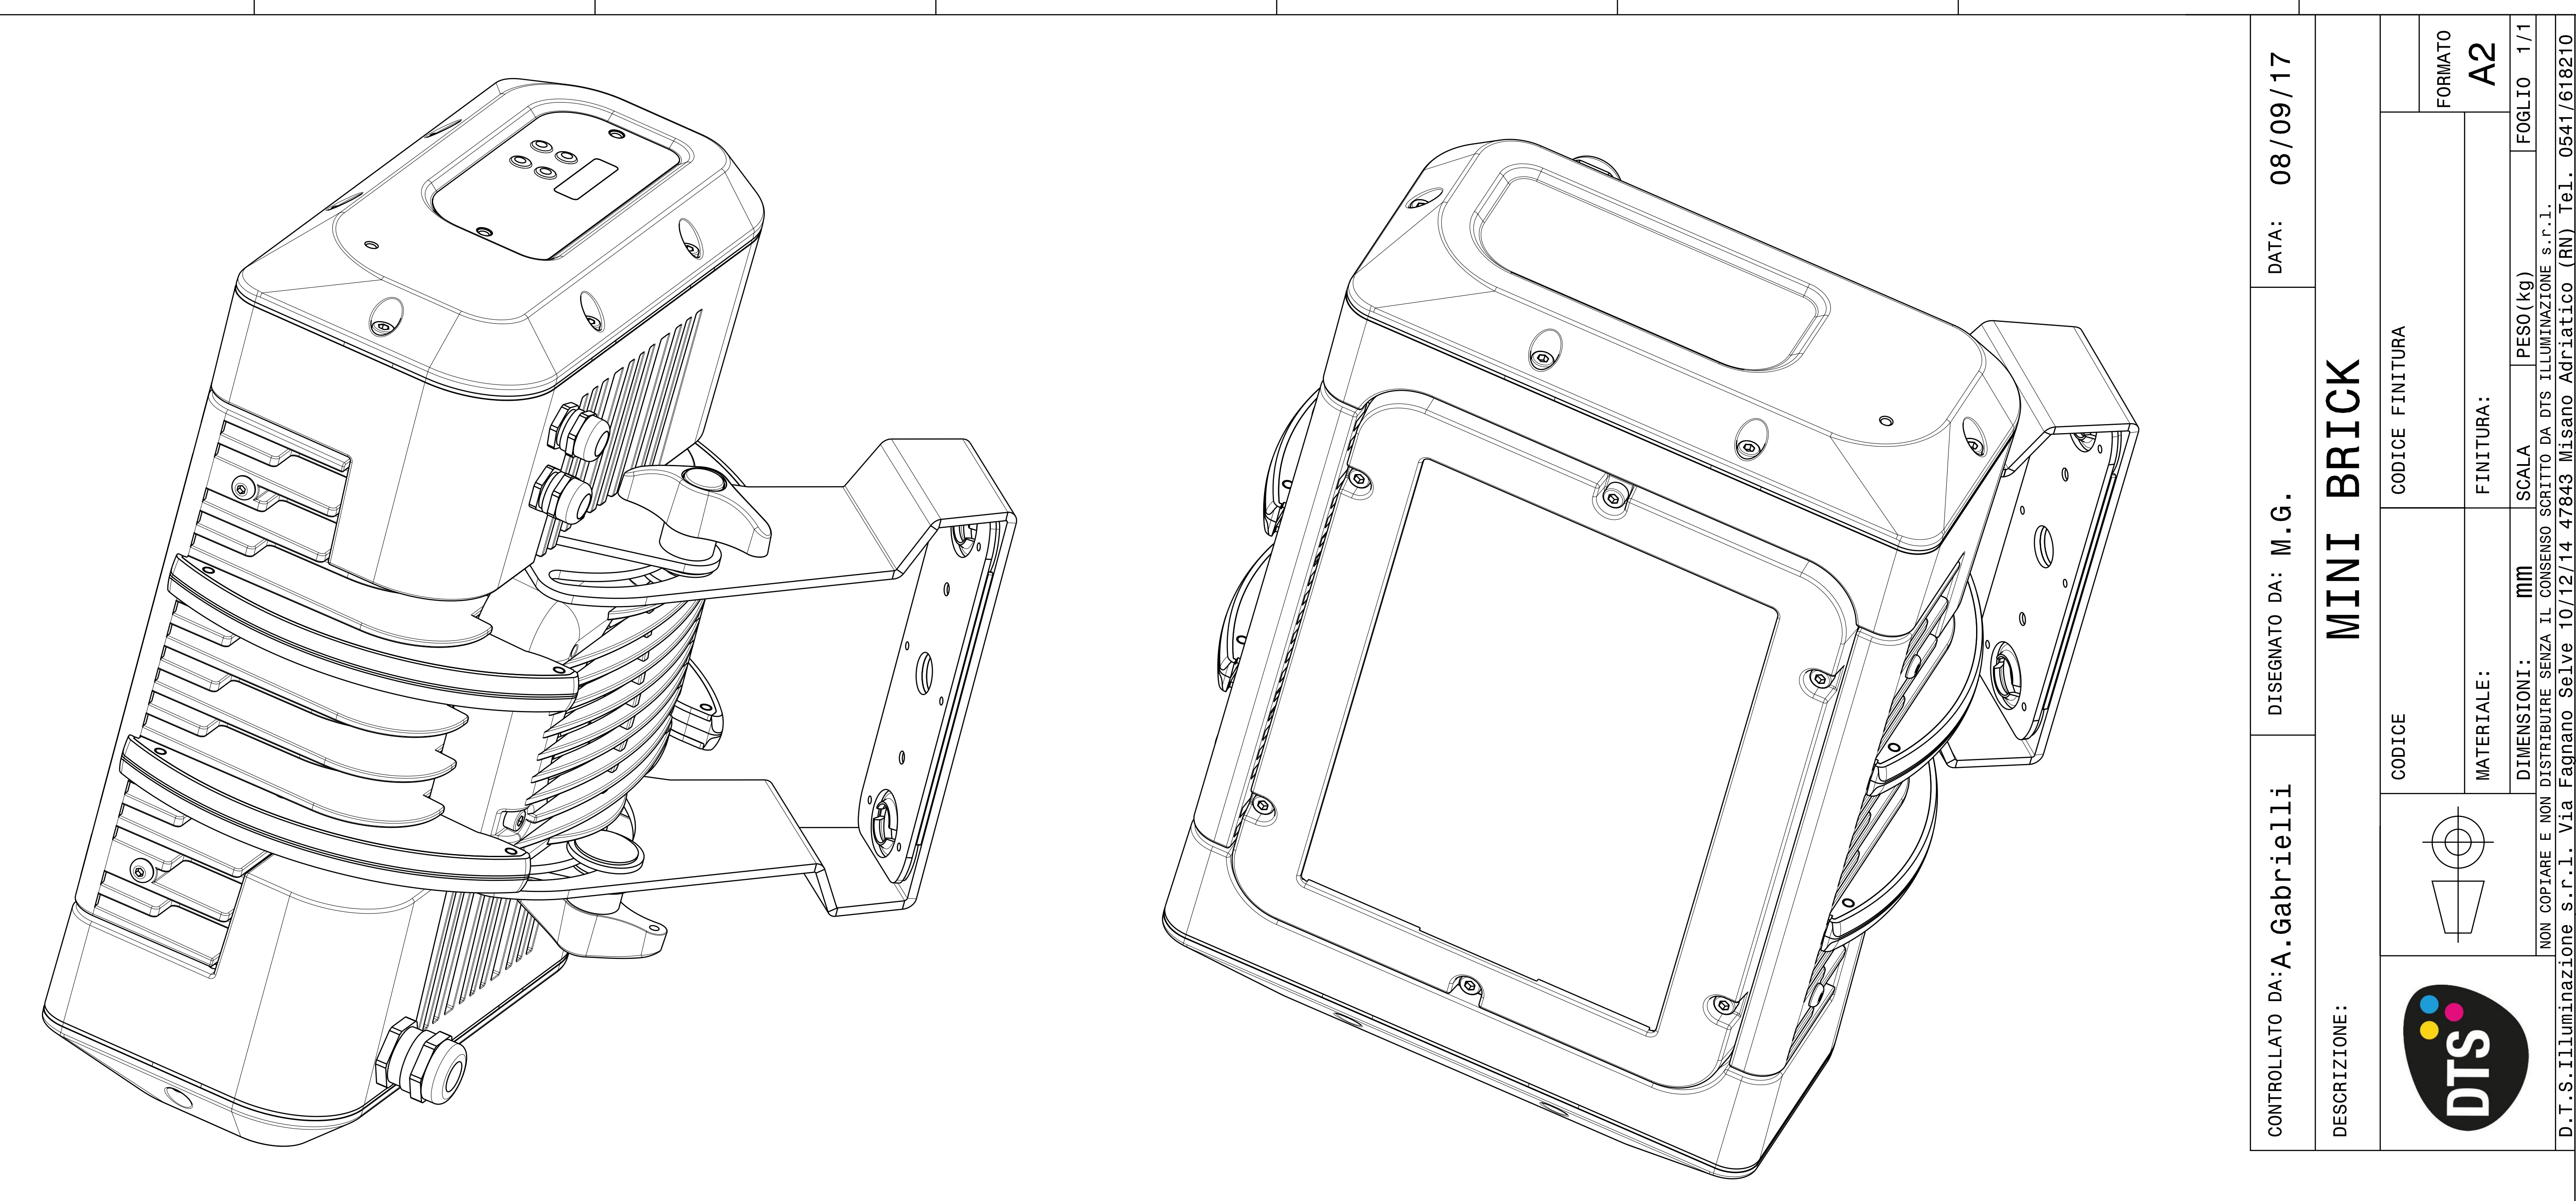

Unit 5307 Lineari da 0,5 a 6x0,1 da 6 a 30x0,2 da 30 a 120x0,3 da 120 a 400x0,5 da 400 a 1000x0,8 Tol. Gen. Angolari da 0 a 10±1° da 10 a 50±30' da 50 a 120±20" da 120 a 400±1' oltre 400mm±5° SMUSSI NON QUOTATI 0,5x45°

CONTROLLATO DA: <b>A. Gabrielli</b>		DISEGNATO DA: <b>M. G.</b>		DATA: <b>08/09/17</b>	
DESCRIZIONE:					
		CODICE		CODICE FINITURA	
MATERIALE:		FINITURA:		FORMATO	
DIMENSIONI: <b>mm</b>		PESO (kg)		<b>A2</b>	
NON COPIARE E NON DISTRIBUIRE SENZA IL CONSENSO SCRITTO DA DTS ILLUMINAZIONE S.R.L.					
D.T.S. Illuminazione s.r.l. - Via Fagnano Selve 10/12/14 - 47843 Misano Adriatico (RN) - Tel. - 0541/618210					

**MINI BRICK**

A B C D E F G H