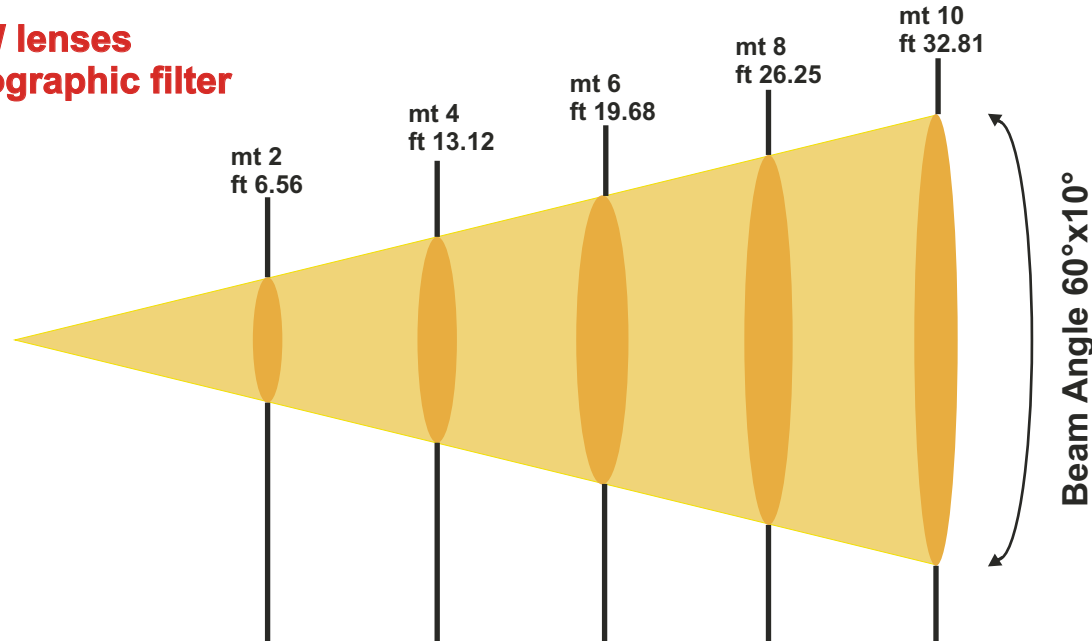

MINI BRICK FC

Official Photometric Chart

**ULTRA-NARROW lenses
with 20° holographic filter**

RED	Lux center [lx]	812	203	90	51	32
	Foot candles [fc]	75	19	8	5	3
GREEN	Lux center [lx]	1605	401	178	100	64
	Foot candles [fc]	149	37	17	9	6
BLUE	Lux center [lx]	130	33	14	8	5
	Foot candles [fc]	12	3	2	2	1
WHITE	Lux center [lx]	1918	480	213	120	77
	Foot candles [fc]	178	45	20	11	7
FULL RGBW	Lux center [lx]	3038	760	338	190	122
	Foot candles [fc]	282	71	31	18	11
BEAM ANGLE	Diameter [cm]	106	212	317	423	529
	Diameter [ft]	3.47	6.94	10.41	13.88	17.35

MINI BRICK FC

Official Photometric Chart

**ULTRA-NARROW lenses
with 40° holographic filter**

RED	Lux center [lx]	612	153	68	38	24
	Foot candles [fc]	57	14	6	4	2
GREEN	Lux center [lx]	1250	313	139	78	50
	Foot candles [fc]	116	29	13	7	5
BLUE	Lux center [lx]	97	24	11	6	4
	Foot candles [fc]	9	2	2	2	1
WHITE	Lux center [lx]	1487	372	165	93	59
	Foot candles [fc]	138	35	15	9	6
FULL RGBW	Lux center [lx]	2240	560	249	140	90
	Foot candles [fc]	208	52	23	13	8
BEAM ANGLE	Diameter [cm]	146	291	437	582	728
	Diameter [ft]	4.78	9.55	14.33	19.11	23.88

MINI BRICK FC

Official Photometric Chart

**ULTRA-NARROW lenses
with 60°x10° holographic filter**

RED	Lux center [lx]	1247	312	139	78	50	
	Foot candles [fc]	116	29	13	7	5	
GREEN	Lux center [lx]	2387	597	265	149	95	
	Foot candles [fc]	222	55	25	14	9	
BLUE	Lux center [lx]	197	49	22	12	8	
	Foot candles [fc]	18	5	2	2	2	
WHITE	Lux center [lx]	3030	758	337	189	121	
	Foot candles [fc]	282	70	31	18	11	
FULL RGBW	Lux center [lx]	4527	1132	503	283	181	
	Foot candles [fc]	421	105	47	26	17	
X-axis	Diameter [cm]	231	462	693	924	1155	Beam Angle 60°
	Diameter [ft]	7.58	15.15	22.73	30.31	37.88	
Y-axis	Diameter [cm]	35	70	105	140	175	Beam Angle 10°
	Diameter [ft]	1.15	2.30	3.44	4.59	5.74	