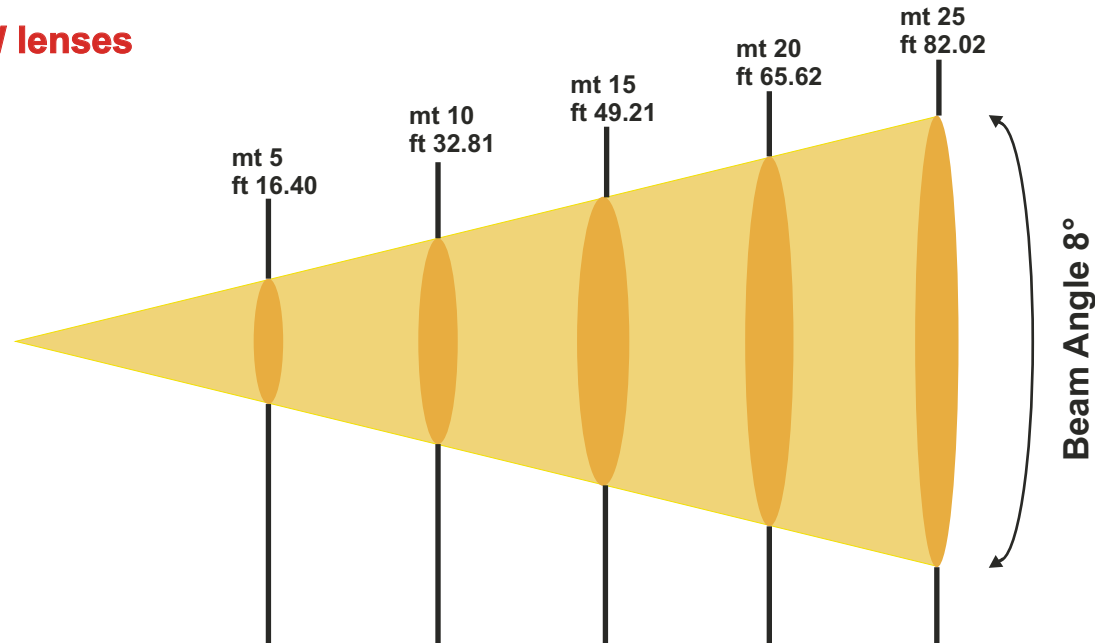

MINI BRICK FC

Official Photometric Chart

ULTRA-NARROW lenses

RED	Lux center [lx]	2384	596	265	149	95
	Foot candles [fc]	222	55	25	14	9
GREEN	Lux center [lx]	4310	1078	479	269	172
	Foot candles [fc]	401	100	45	25	16
BLUE	Lux center [lx]	315	79	35	20	13
	Foot candles [fc]	29	7	3	2	1
WHITE	Lux center [lx]	5282	1321	587	330	211
	Foot candles [fc]	491	123	55	31	20
FULL RGBW	Lux center [lx]	6767	1692	752	423	271
	Foot candles [fc]	629	157	70	39	25
BEAM ANGLE	Diameter [cm]	70	140	210	280	350
	Diameter [ft]	2.29	4.59	6.88	9.18	11.47

MINI BRICK FC

Official Photometric Chart

**ULTRA-NARROW lenses
with 20° holographic filter**

RED	Lux center [lx]	812	203	90	51	32
	Foot candles [fc]	75	19	8	5	3
GREEN	Lux center [lx]	1605	401	178	100	64
	Foot candles [fc]	149	37	17	9	6
BLUE	Lux center [lx]	130	33	14	8	5
	Foot candles [fc]	12	3	2	2	1
WHITE	Lux center [lx]	1918	480	213	120	77
	Foot candles [fc]	178	45	20	11	7
FULL RGBW	Lux center [lx]	3038	760	338	190	122
	Foot candles [fc]	282	71	31	18	11
BEAM ANGLE	Diameter [cm]	106	212	317	423	529
	Diameter [ft]	3.47	6.94	10.41	13.88	17.35

MINI BRICK FC

Official Photometric Chart

**ULTRA-NARROW lenses
with 60°x10° holographic filter**

RED	Lux center [lx]	1247	312	139	78	50	
	Foot candles [fc]	116	29	13	7	5	
GREEN	Lux center [lx]	2387	597	265	149	95	
	Foot candles [fc]	222	55	25	14	9	
BLUE	Lux center [lx]	197	49	22	12	8	
	Foot candles [fc]	18	5	2	2	2	
WHITE	Lux center [lx]	3030	758	337	189	121	
	Foot candles [fc]	282	70	31	18	11	
FULL RGBW	Lux center [lx]	4527	1132	503	283	181	
	Foot candles [fc]	421	105	47	26	17	
X-axis	Diameter [cm]	231	462	693	924	1155	Beam Angle 60°
	Diameter [ft]	7.58	15.15	22.73	30.31	37.88	
Y-axis	Diameter [cm]	35	70	105	140	175	Beam Angle 10°
	Diameter [ft]	1.15	2.30	3.44	4.59	5.74	