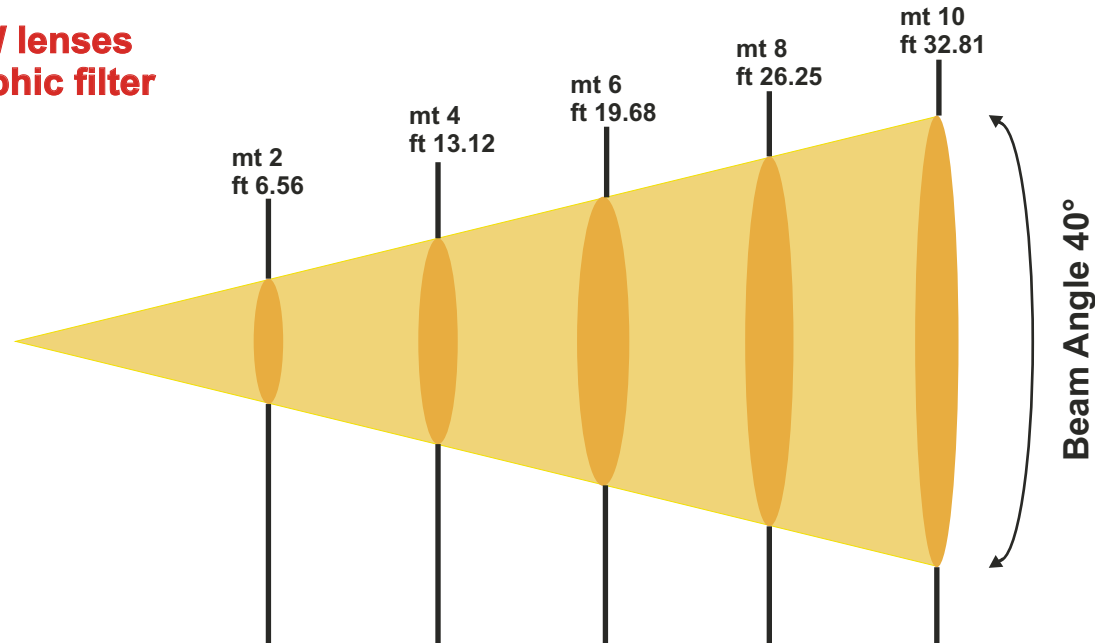

MINI BRICK FC

Official Photometric Chart

**ULTRA-NARROW lenses
with 20° holographic filter**

RED	Lux center [lx]	812	203	90	51	32
	Foot candles [fc]	75	19	8	5	3
GREEN	Lux center [lx]	1605	401	178	100	64
	Foot candles [fc]	149	37	17	9	6
BLUE	Lux center [lx]	130	33	14	8	5
	Foot candles [fc]	12	3	2	2	1
WHITE	Lux center [lx]	1918	480	213	120	77
	Foot candles [fc]	178	45	20	11	7
FULL RGBW	Lux center [lx]	3038	760	338	190	122
	Foot candles [fc]	282	71	31	18	11
BEAM ANGLE	Diameter [cm]	106	212	317	423	529
	Diameter [ft]	3.47	6.94	10.41	13.88	17.35

MINI BRICK FC

Official Photometric Chart

**ULTRA-NARROW lenses
with 40° holographic filter**

RED	Lux center [lx]	612	153	68	38	24
	Foot candles [fc]	57	14	6	4	2
GREEN	Lux center [lx]	1250	313	139	78	50
	Foot candles [fc]	116	29	13	7	5
BLUE	Lux center [lx]	97	24	11	6	4
	Foot candles [fc]	9	2	2	2	1
WHITE	Lux center [lx]	1487	372	165	93	59
	Foot candles [fc]	138	35	15	9	6
FULL RGBW	Lux center [lx]	2240	560	249	140	90
	Foot candles [fc]	208	52	23	13	8
BEAM ANGLE	Diameter [cm]	146	291	437	582	728
	Diameter [ft]	4.78	9.55	14.33	19.11	23.88

MINI BRICK FC

Official Photometric Chart

**ULTRA-NARROW lenses
with 60°x10° holographic filter**

RED	Lux center [lx]	1247	312	139	78	50	
	Foot candles [fc]	116	29	13	7	5	
GREEN	Lux center [lx]	2387	597	265	149	95	
	Foot candles [fc]	222	55	25	14	9	
BLUE	Lux center [lx]	197	49	22	12	8	
	Foot candles [fc]	18	5	2	2	2	
WHITE	Lux center [lx]	3030	758	337	189	121	
	Foot candles [fc]	282	70	31	18	11	
FULL RGBW	Lux center [lx]	4527	1132	503	283	181	
	Foot candles [fc]	421	105	47	26	17	
X-axis	Diameter [cm]	231	462	693	924	1155	Beam Angle 60°
	Diameter [ft]	7.58	15.15	22.73	30.31	37.88	
Y-axis	Diameter [cm]	35	70	105	140	175	Beam Angle 10°
	Diameter [ft]	1.15	2.30	3.44	4.59	5.74	