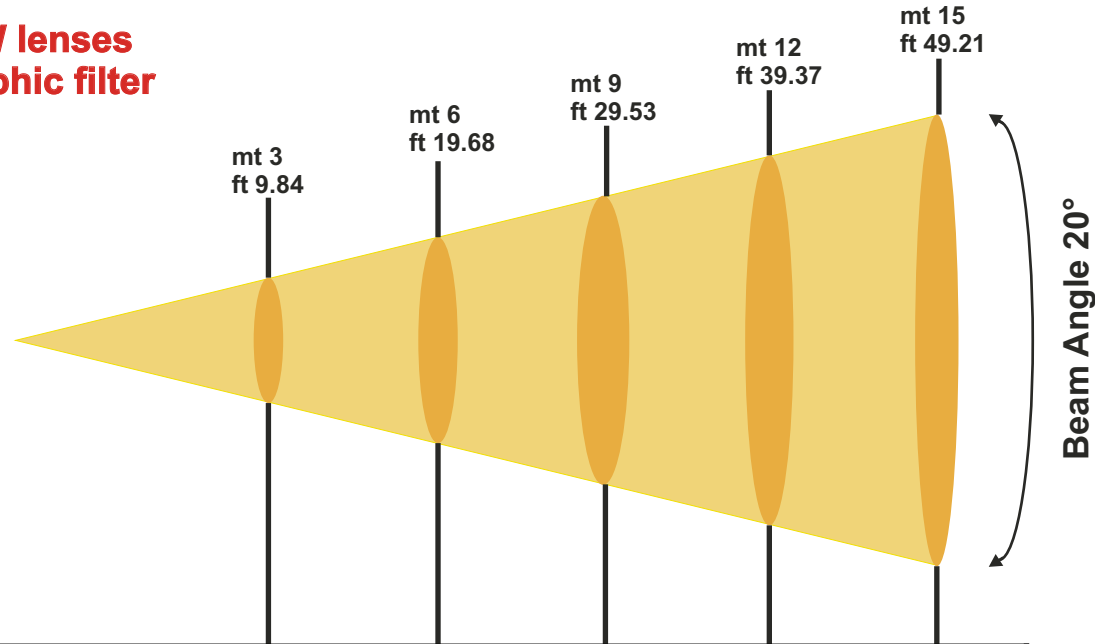

MINI BRICK FC

Official Photometric Chart

ULTRA-NARROW lenses

RED	Lux center [lx]	2384	596	265	149	95
	Foot candles [fc]	222	55	25	14	9
GREEN	Lux center [lx]	4310	1078	479	269	172
	Foot candles [fc]	401	100	45	25	16
BLUE	Lux center [lx]	315	79	35	20	13
	Foot candles [fc]	29	7	3	2	1
WHITE	Lux center [lx]	5282	1321	587	330	211
	Foot candles [fc]	491	123	55	31	20
FULL RGBW	Lux center [lx]	6767	1692	752	423	271
	Foot candles [fc]	629	157	70	39	25
BEAM ANGLE	Diameter [cm]	70	140	210	280	350
	Diameter [ft]	2.29	4.59	6.88	9.18	11.47

MINI BRICK FC

Official Photometric Chart

**ULTRA-NARROW lenses
with 20° holographic filter**

RED	Lux center [lx]	812	203	90	51	32
	Foot candles [fc]	75	19	8	5	3
GREEN	Lux center [lx]	1605	401	178	100	64
	Foot candles [fc]	149	37	17	9	6
BLUE	Lux center [lx]	130	33	14	8	5
	Foot candles [fc]	12	3	2	2	1
WHITE	Lux center [lx]	1918	480	213	120	77
	Foot candles [fc]	178	45	20	11	7
FULL RGBW	Lux center [lx]	3038	760	338	190	122
	Foot candles [fc]	282	71	31	18	11
BEAM ANGLE	Diameter [cm]	106	212	317	423	529
	Diameter [ft]	3.47	6.94	10.41	13.88	17.35

MINI BRICK FC

Official Photometric Chart

**ULTRA-NARROW lenses
with 60°x10° holographic filter**

RED	Lux center [lx]	1247	312	139	78	50	
	Foot candles [fc]	116	29	13	7	5	
GREEN	Lux center [lx]	2387	597	265	149	95	
	Foot candles [fc]	222	55	25	14	9	
BLUE	Lux center [lx]	197	49	22	12	8	
	Foot candles [fc]	18	5	2	2	2	
WHITE	Lux center [lx]	3030	758	337	189	121	
	Foot candles [fc]	282	70	31	18	11	
FULL RGBW	Lux center [lx]	4527	1132	503	283	181	
	Foot candles [fc]	421	105	47	26	17	
X-axis	Diameter [cm]	231	462	693	924	1155	Beam Angle 60°
	Diameter [ft]	7.58	15.15	22.73	30.31	37.88	
Y-axis	Diameter [cm]	35	70	105	140	175	Beam Angle 10°
	Diameter [ft]	1.15	2.30	3.44	4.59	5.74	