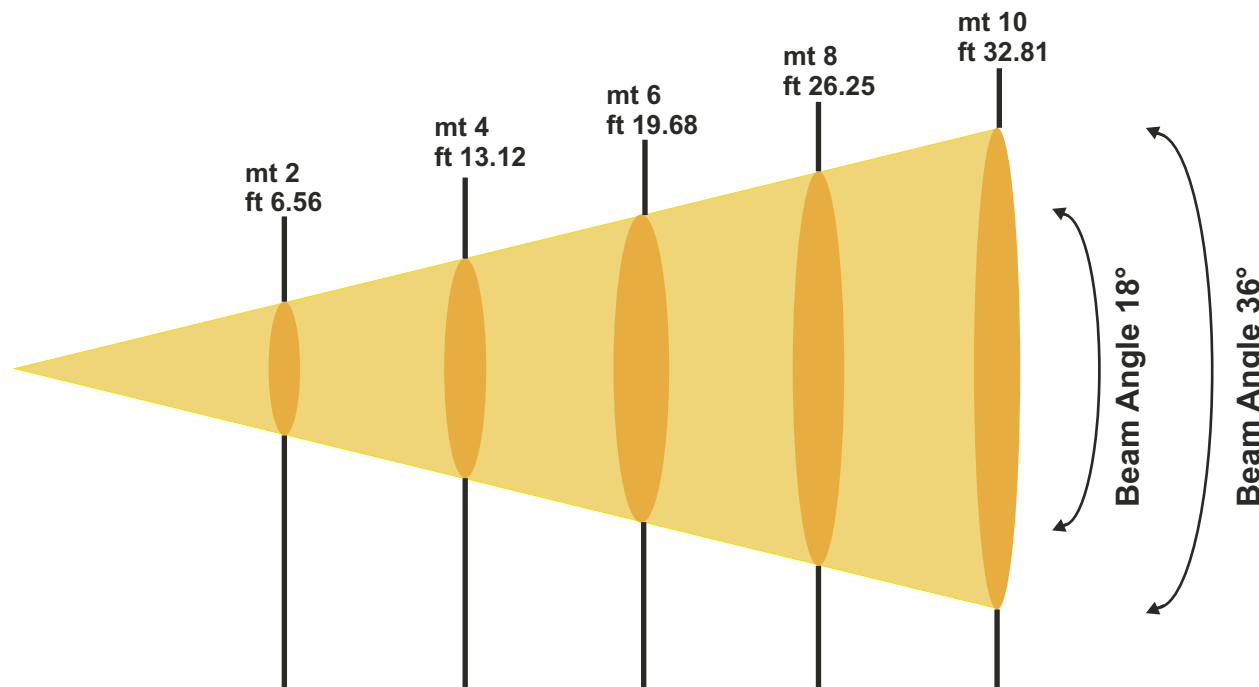

PROFILO LED 80 FC Official Photometric Chart

Lux center [lx]	5784	1446	643	362	231
Foot candles [fc]	538	134	60	34	22
Diameter [cm]	63	127	190	253	317
Diameter [ft]	2,08	4,16	6,24	8,31	10,39

Beam Angle 18°

Lux center [lx]	1592	398	177	100	64
Foot candles [fc]	148	37	16	9	6
Diameter [cm]	130	260	390	520	650
Diameter [ft]	4,26	8,53	12,79	17,06	21,32

Beam Angle 36°