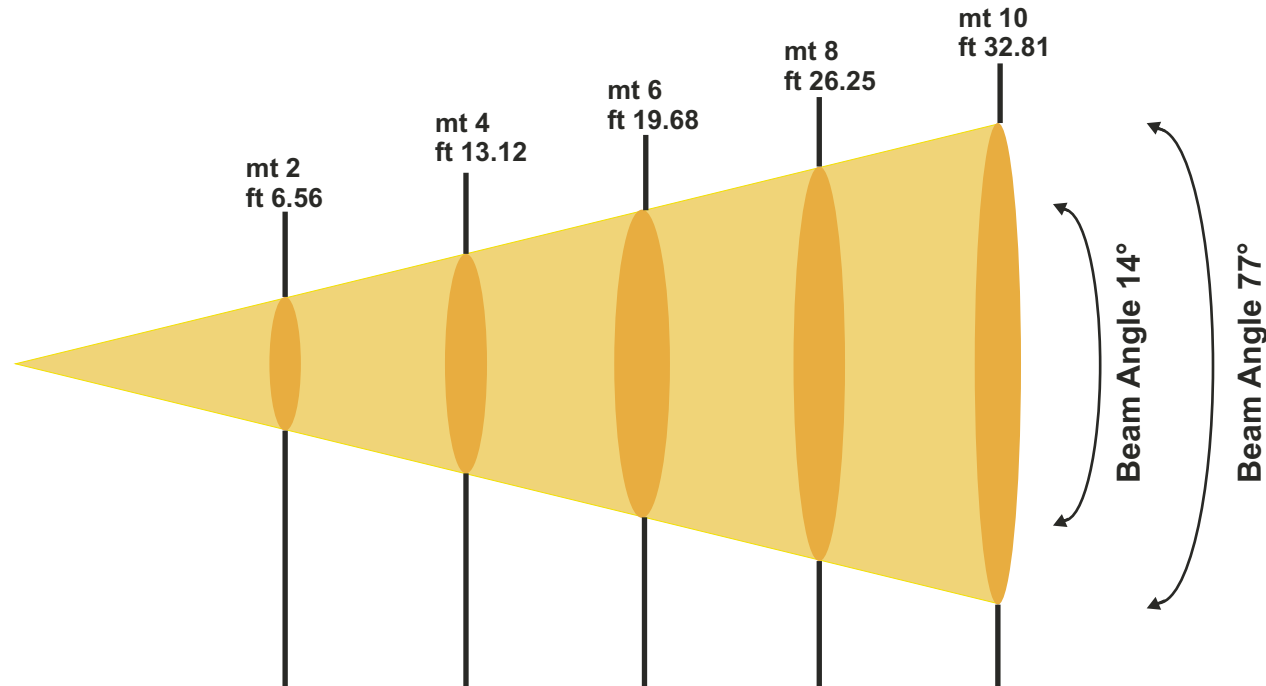

## Photometric Chart

dts-lighting.it

Lux center [lx]	9094	2273	1010	568	364
Foot candles [fc]	845	211	94	53	34
Diameter [cm]	49	98	147	196	246
Diameter [ft]	1,61	3,22	4,83	6,45	8,06

Beam Angle 14° @ 50%

Lux center [lx]	1500	375	167	94	60
Foot candles [fc]	139	35	15	9	6
Diameter [cm]	318	636	955	1273	1591
Diameter [ft]	10,44	20,88	31,32	41,75	52,19

Beam Angle 77° @ 10%