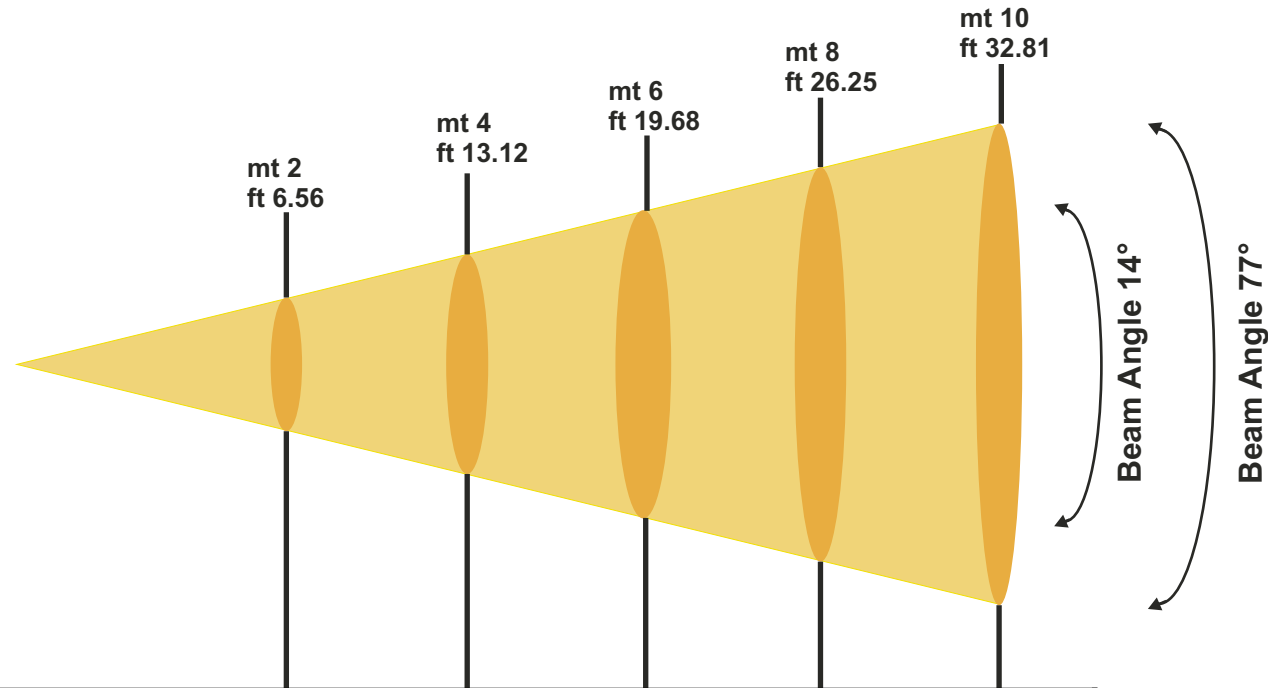

SCENA LED 80 FR 3000K Photometric Chart

Lux center [lx]	7145	1786	794	447	286
Foot candles [fc]	664	166	74	42	27
Diameter [cm]	49	98	147	196	246
Diameter [ft]	1,61	3,22	4,83	6,45	8,06

Beam Angle 14°

Lux center [lx]	1399	350	155	87	56
Foot candles [fc]	130	33	14	8	5
Diameter [cm]	318	636	955	1273	1591
Diameter [ft]	10,44	20,88	31,32	41,75	52,19

Beam Angle 77°