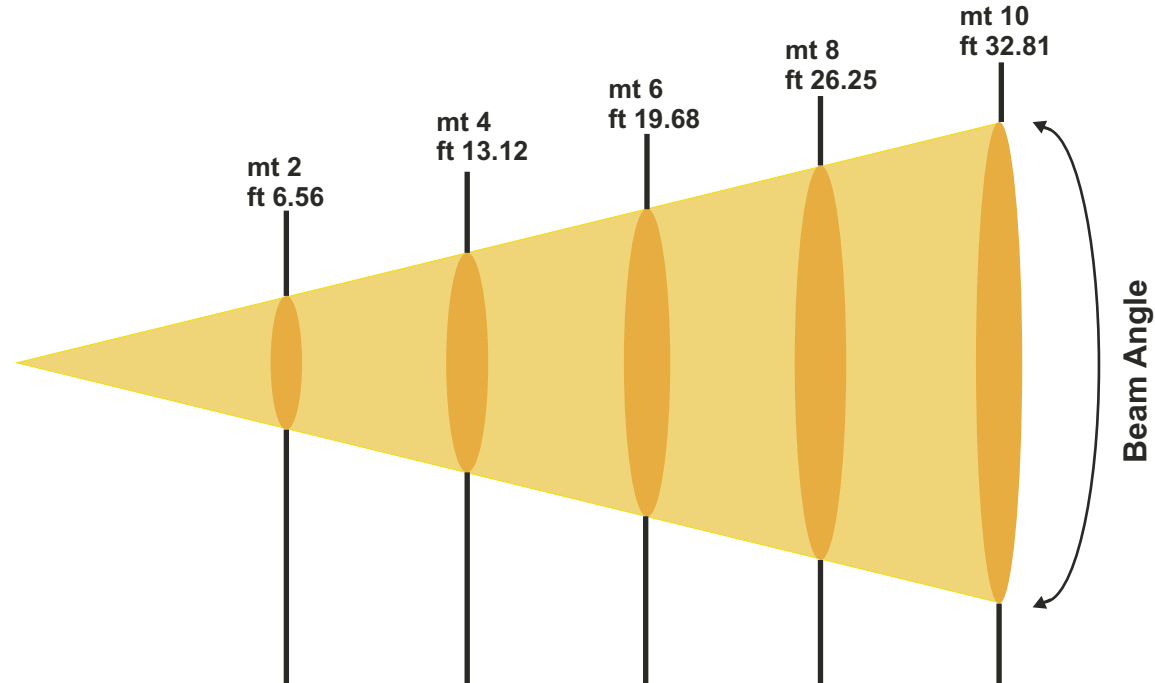

PROFILO LED 200 3200K

Official photometric Chart

Lux center [lx]	24869	6217	2763	1554	995
Foot candles [fc]	2311	578	257	144	92
Diameter [cm]	54	109	163	218	272
Diameter [ft]	1.79	3.57	5.36	7.14	8.93

Beam Angle 15.5°

Lux center [lx]	5614	1403	624	351	225
Foot candles [fc]	522	130	58	33	21
Diameter [cm]	138	275	413	551	689
Diameter [ft]	4.52	9.04	13.56	18.07	22.59

Beam Angle 38°