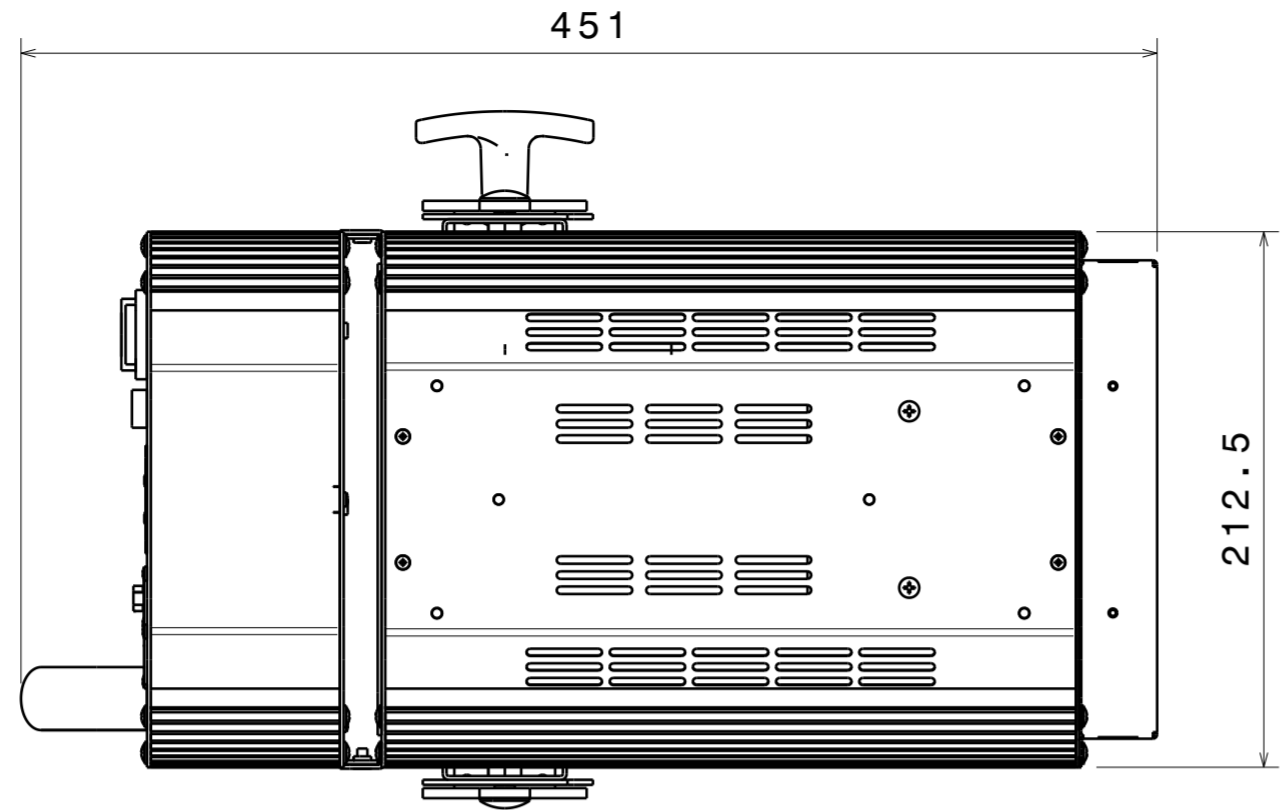

Uni 5307 Lineari da 0,5 a 6±0,1 da 6 a 30±0,2 da 30 a 120±0,3 da 120 a 400±0,5 da 400 a 1000±0,8
 Tol. Gen. Angolari da 0 a 10±1° da 10 a 50±30' da 50 a 120±20' da 120 a 400±1' oltre 400mm±5'
 SMUSSI NON QUOTATI 0,5X45°

| | | | | | |
|---|--|---------------------|------------------|------------------|----------------------|
| CONTROLLATO DA: A. Gabrielli | | DISEGNATO DA: Ricci | | DATA: 11/12/2017 | |
| DESCRIZIONE: SCENA LED 200 MZ FR FC | | | | | |
| | | CODICE | CODICE FINITURA | | FORMATO A2 |
| | | MATERIALE: | FINITURA: | | |
| DIMENSIONI: mm | | SCALA: 1:1 | PESO(kg): 14,190 | FOGLIO: 1/1 | |
| <small>NON COPIARE E NON DISTRIBUIRE SENZA IL CONSENSO SCRITTO DA DTS ILLUMINAZIONE s.r.l. D.T.S. Illuminazione s.r.l. Via Fagnano Selve 10/12/14 47843 Misano Adriatico (RN) Tel. 0541/618210</small> | | | | | |