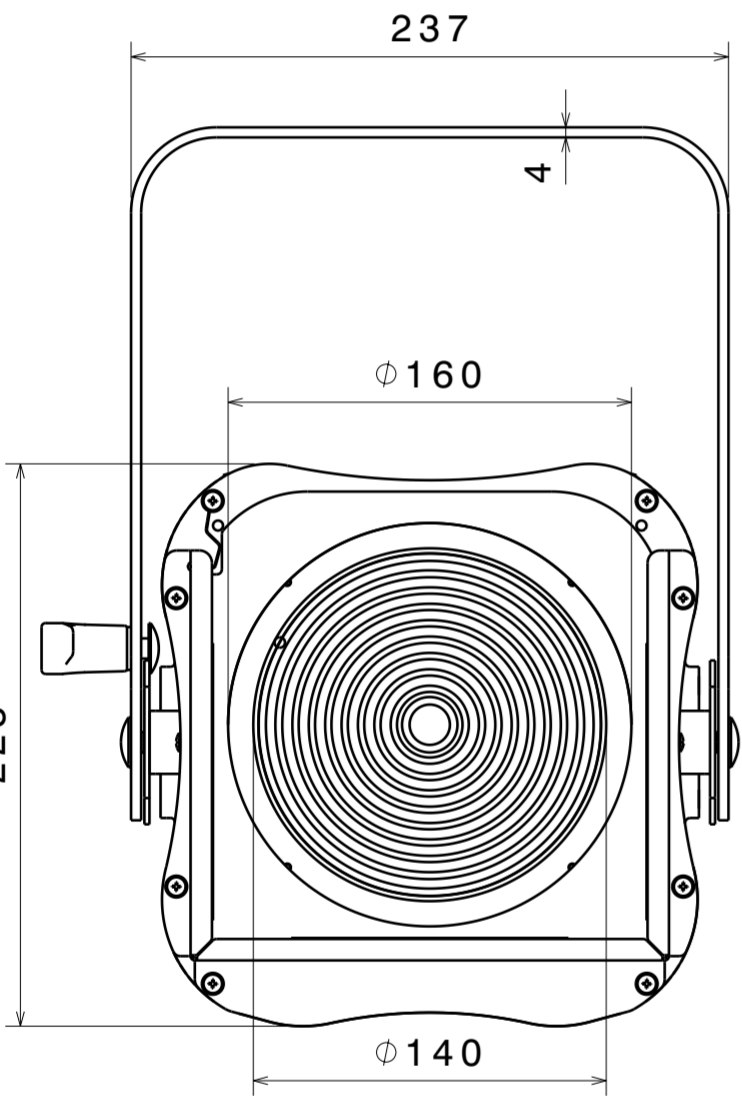

Uni 5307 Lineari da 0,5 a 6±0,1 da 6 a 30±0,2 da 30 a 120±0,3 da 120 a 400±0,5 da 400 a 1000±0,8
 Tol. Gen. Angolari da 0 a 10±1° da 10 a 50±30' da 50 a 120±20' da 120 a 400±1' oltre 400mm±5'
 SMUSSI NON QUOTATI 0,5X45°

| | | | | | |
|---|--|---------------------|------------------|------------------|----------------------|
| CONTROLLATO DA: A. Gabrielli | | DISEGNATO DA: Ricci | | DATA: 11/12/2017 | |
| DESCRIZIONE: SCENA LED 200 MZ FR FC | | | | | |
| | | CODICE | CODICE FINITURA | | FORMATO A2 |
| | | MATERIALE: | FINITURA: | | |
| DIMENSIONI: mm | | SCALA: 1:1 | PESO(kg): 14,190 | FOGLIO: 1/1 | |
| <small>NON COPIARE E NON DISTRIBUIRE SENZA IL CONSENSO SCRITTO DA DTS ILLUMINAZIONE s.r.l. D.T.S. Illuminazione s.r.l. Via Fagnano Selve 10/12/14 47843 Misano Adriatico (RN) Tel. 0541/618210</small> | | | | | |