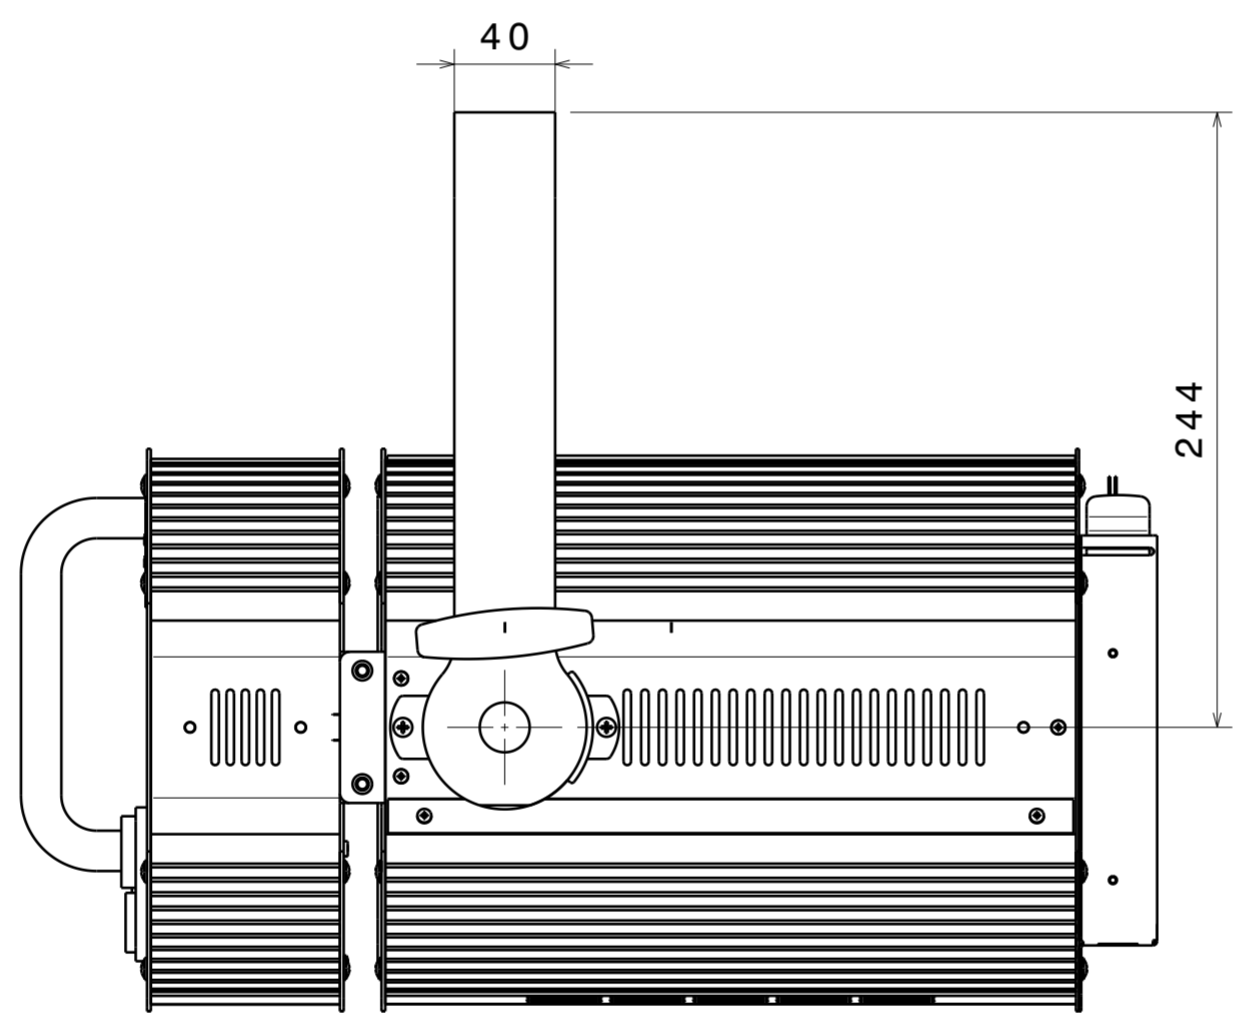

Uni 5307 Lineari da 0,5 a 6±0,1 da 6 a 30±0,2 da 30 a 120±0,3 da 120 a 400±0,5 da 400 a 1000±0,8
 Tol. Gen. Angolari da 0 a 10±1° da 10 a 50±30' da 50 a 120±20' da 120 a 400±1' oltre 400mm±5'
 SMUSSI NON QUOTATI 0,5X45°

| | | | | | |
|---|--|---------------------|------------------|------------------|----------------------|
| CONTROLLATO DA: A. Gabrielli | | DISEGNATO DA: Ricci | | DATA: 11/12/2017 | |
| DESCRIZIONE: SCENA LED 200 MZ FR FC | | | | | |
| | | CODICE | CODICE FINITURA | | FORMATO A2 |
| | | MATERIALE: | FINITURA: | | |
| DIMENSIONI: mm | | SCALA: 1:1 | PESO(kg): 14,190 | FOGLIO: 1/1 | |
| <small>NON COPIARE E NON DISTRIBUIRE SENZA IL CONSENSO SCRITTO DA DTS ILLUMINAZIONE s.r.l. D.T.S. Illuminazione s.r.l. Via Fagnano Selve 10/12/14 47843 Misano Adriatico (RN) Tel. 0541/618210</small> | | | | | |