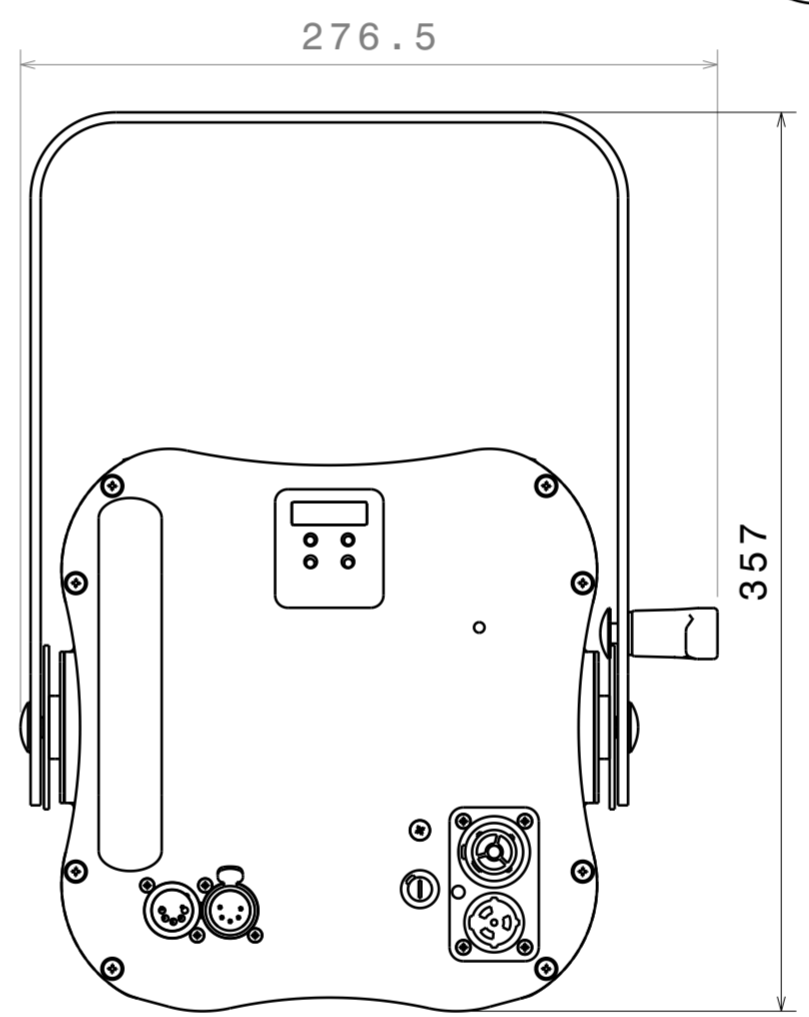

Uni 5307 Lineari da 0,5 a 6±0,1 da 6 a 30±0,2 da 30 a 120±0,3 da 120 a 400±0,5 da 400 a 1000±0,8
 Tol. Gen. Angolari da 0 a 10±1° da 10 a 50±30' da 50 a 120±20' da 120 a 400±1' oltre 400mm±5'
 SMUSSI NON QUOTATI 0,5X45°

| | | | | | |
|---|--|---------------------|------------------|------------------|----------------------|
| CONTROLLATO DA: A. Gabrielli | | DISEGNATO DA: Ricci | | DATA: 11/12/2017 | |
| DESCRIZIONE: SCENA LED 200 MZ FR FC | | | | | |
| | | CODICE | CODICE FINITURA | | FORMATO A2 |
| | | MATERIALE: | FINITURA: | | |
| DIMENSIONI: mm | | SCALA: 1:1 | PESO(kg): 14,190 | FOGLIO: 1/1 | |
| <small>NON COPIARE E NON DISTRIBUIRE SENZA IL CONSENSO SCRITTO DA DTS ILLUMINAZIONE s.r.l. D.T.S. Illuminazione s.r.l. Via Fagnano Selve 10/12/14 47843 Misano Adriatico (RN) Tel. 0541/618210</small> | | | | | |