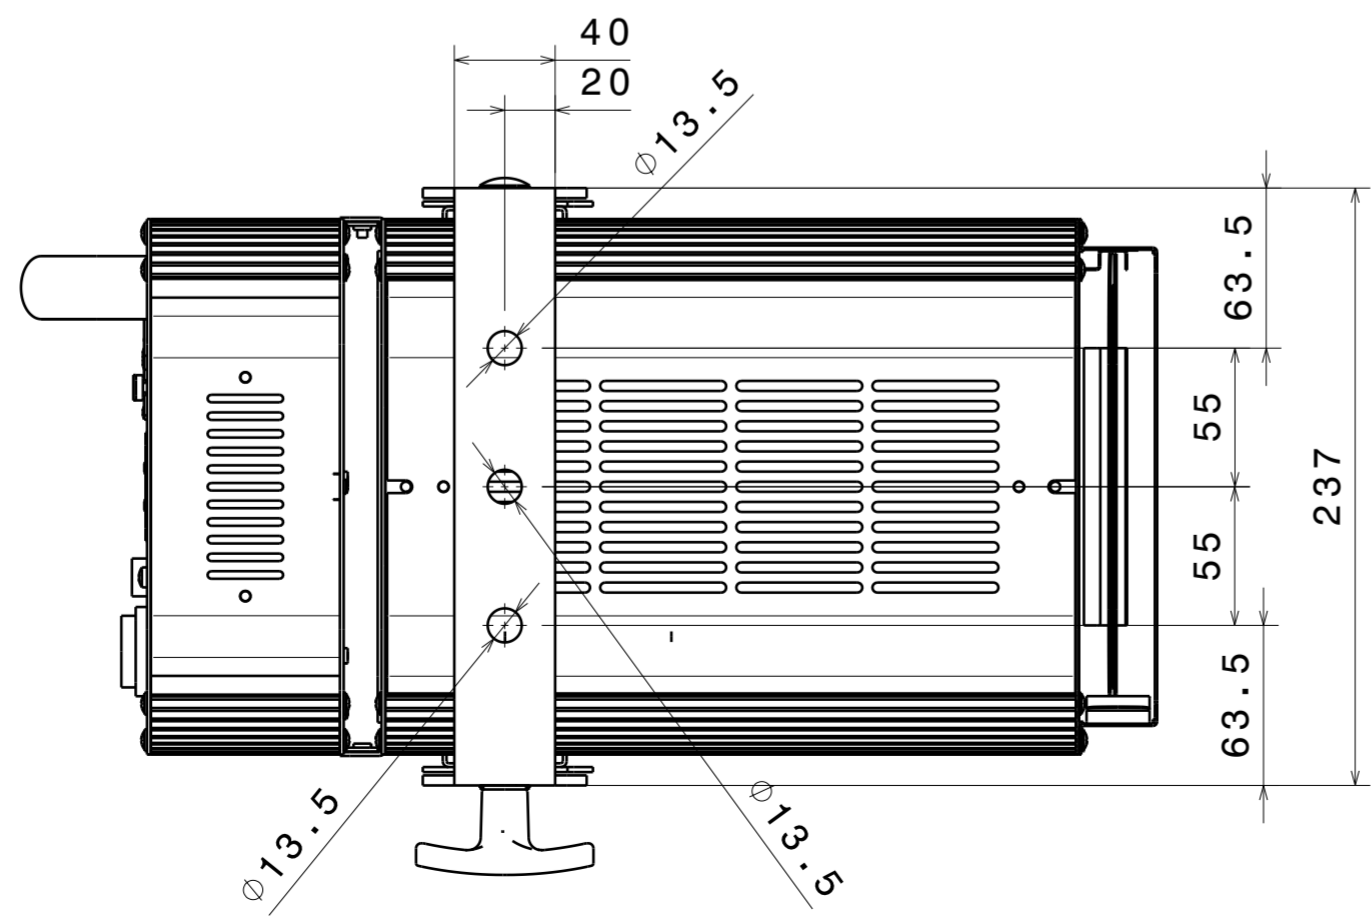

Uni 5307 Lineari da 0,5 a 6±0,1 da 6 a 30±0,2 da 30 a 120±0,3 da 120 a 400±0,5 da 400 a 1000±0,8
 Tol. Gen. Angolari da 0 a 10±1° da 10 a 50±30' da 50 a 120±20' da 120 a 400±1' oltre 400mm±5'
 SMUSSI NON QUOTATI 0,5X45°

| | | | | | |
|---|--|---------------------|------------------|------------------|----------------------|
| CONTROLLATO DA: A. Gabrielli | | DISEGNATO DA: Ricci | | DATA: 11/12/2017 | |
| DESCRIZIONE: SCENA LED 200 MZ FR FC | | | | | |
| | | CODICE | CODICE FINITURA | | FORMATO A2 |
| | | MATERIALE: | FINITURA: | | |
| DIMENSIONI: mm | | SCALA: 1:1 | PESO(kg): 14,190 | FOGLIO: 1/1 | |
| <small>NON COPIARE E NON DISTRIBUIRE SENZA IL CONSENSO SCRITTO DA DTS ILLUMINAZIONE s.r.l. D.T.S. Illuminazione s.r.l. Via Fagnano Selve 10/12/14 47843 Misano Adriatico (RN) Tel. 0541/618210</small> | | | | | |