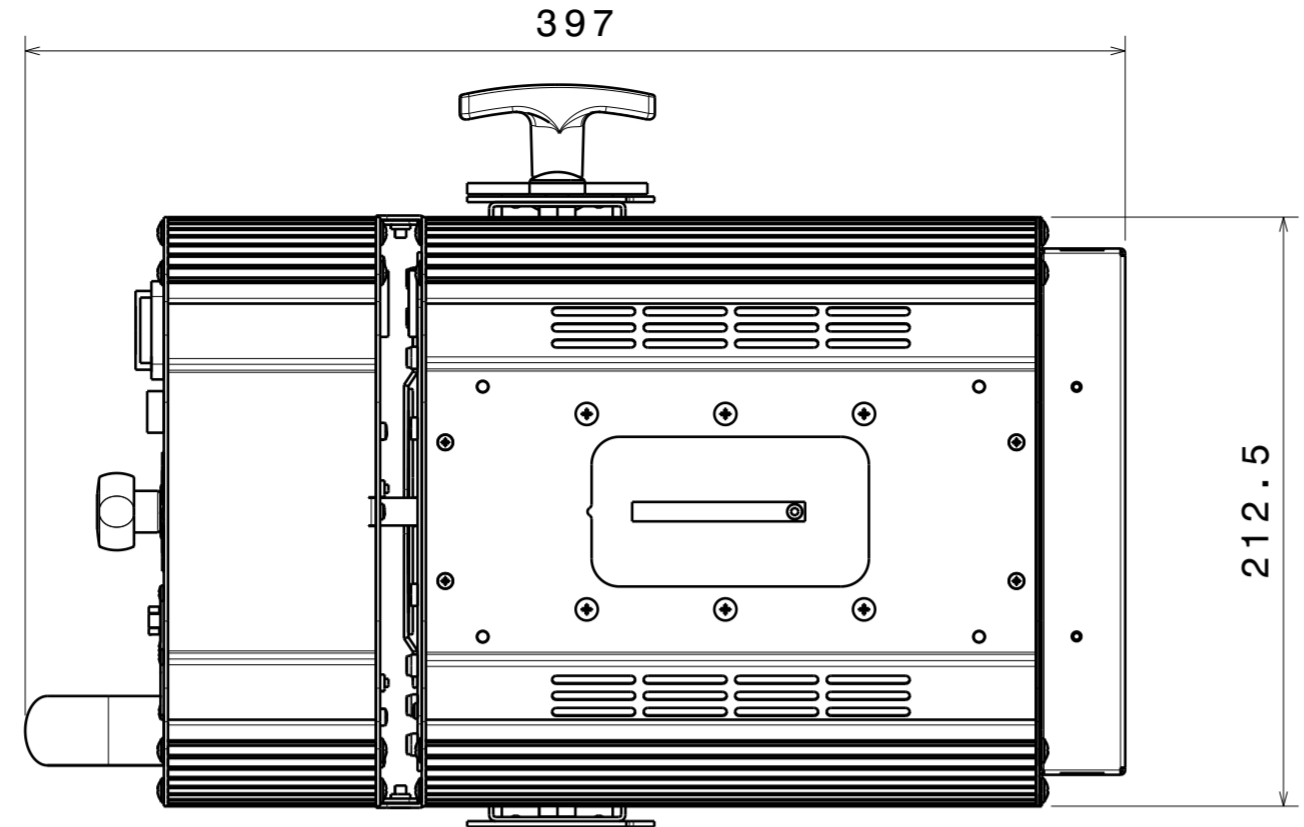

Uni 5307 Lineari da 0,5 a 6±0,1 da 6 a 30±0,2 da 30 a 120±0,3 da 120 a 400±0,5 da 400 a 1000±0,8
 Tol. Gen. Angolari da 0 a 10±1° da 10 a 50±30' da 50 a 120±20' da 120 a 400±1' oltre 400mm±5'
 SMUSSI NON QUOTATI 0,5X45°

CONTROLLATO DA: A. Gabrielli		DISEGNATO DA: RICCI		DATA: 16/05/17	
DESCRIZIONE: SCENA LED 200 FR					
 DESIGNED TO SHINE	CODICE		CODICE FINITURA		FORMATO A2
	MATERIALE:		FINITURA:		
DIMENSIONI: mm		SCALA	PESO(kg)	FOGLIO 1/1	
<small>NON COPIARE E NON DISTRIBUIRE SENZA IL CONSENSO SCRITTO DA DTS ILLUMINAZIONE s.r.l. D.T.S. Illuminazione s.r.l. Via Fagnano Selve 10/12/14 47843 Misano Adriatico (RN) Tel. 0541/618210</small>					