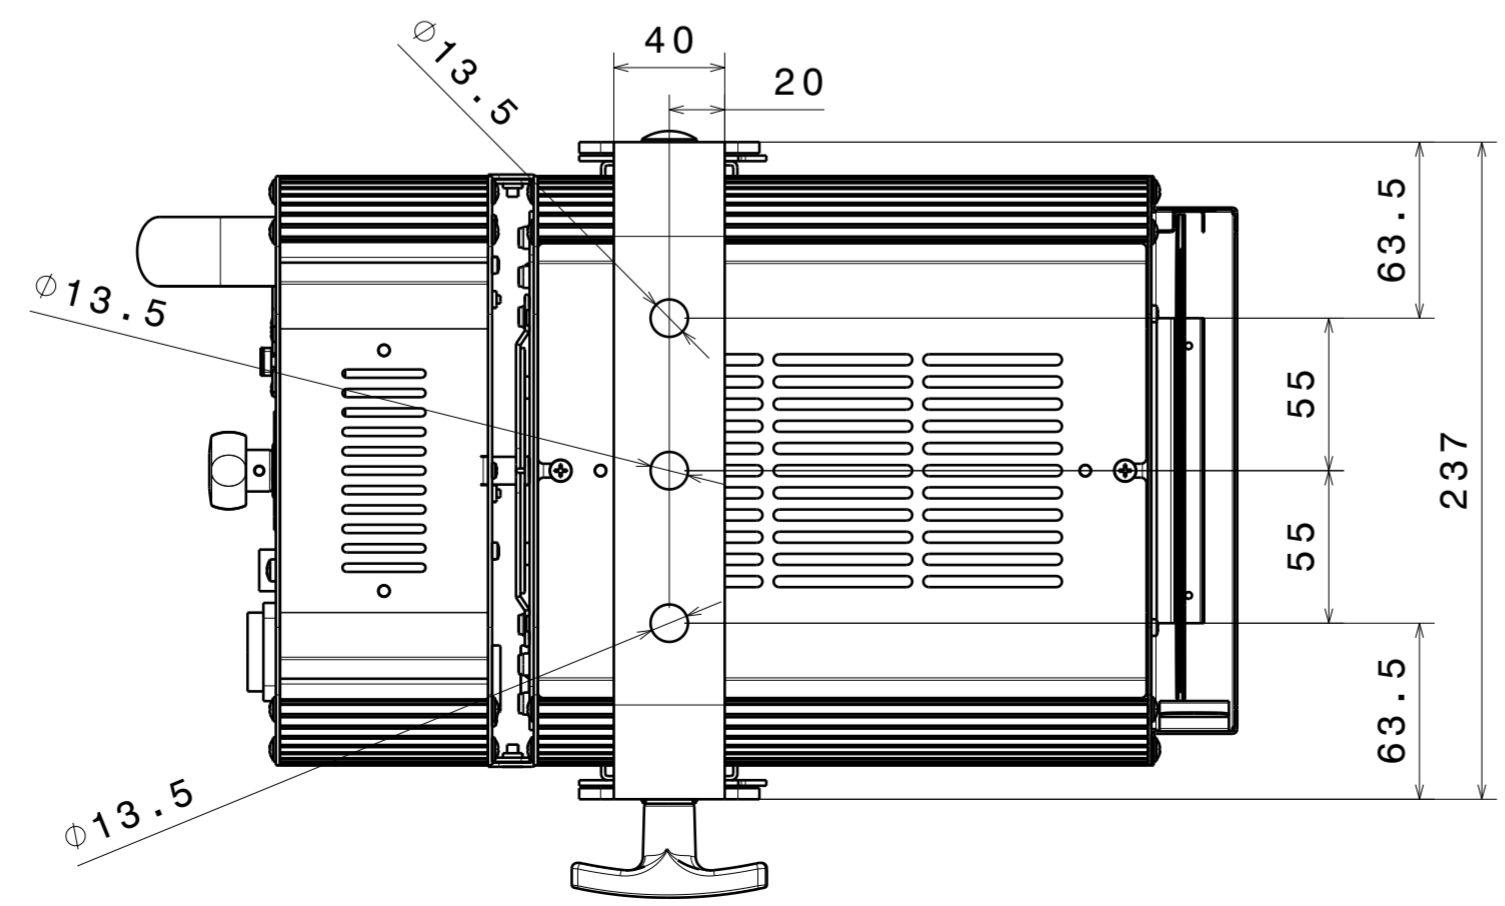

Uni 5307 Lineari da 0,5 a 6±0,1 da 6 a 30±0,2 da 30 a 120±0,3 da 120 a 400±0,5 da 400 a 1000±0,8
 Tol. Gen. Angolari da 0 a 10±1° da 10 a 50±30' da 50 a 120±20' da 120 a 400±1' oltre 400mm±5'
 SMUSSI NON QUOTATI 0,5X45°

CONTROLLATO DA: A. Gabrielli		DISEGNATO DA: RICCI		DATA: 16/05/17	
DESCRIZIONE: SCENA LED 200 FR					
 DESIGNED TO SHINE	CODICE		CODICE FINITURA		FORMATO A2
	MATERIALE:		FINITURA:		
DIMENSIONI: mm		SCALA	PESO(kg)	FOGLIO 1/1	
<small>NON COPIARE E NON DISTRIBUIRE SENZA IL CONSENSO SCRITTO DA DTS ILLUMINAZIONE s.r.l. D.T.S. Illuminazione s.r.l. Via Fagnano Selve 10/12/14 47843 Misano Adriatico (RN) Tel. 0541/618210</small>					