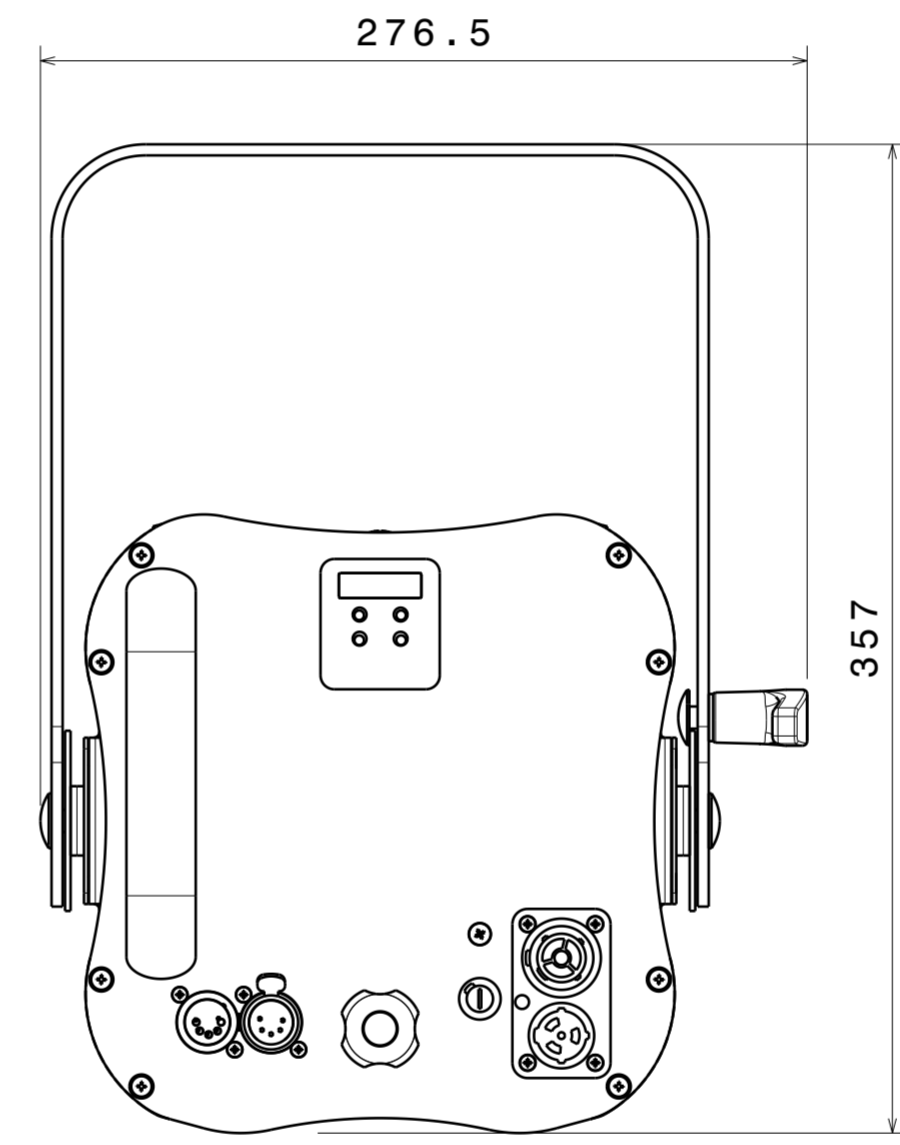

Uni 5307 Lineari da 0,5 a 6±0,1 da 6 a 30±0,2 da 30 a 120±0,3 da 120 a 400±0,5 da 400 a 1000±0,8
 Tol. Gen. Angolari da 0 a 10±1° da 10 a 50±30' da 50 a 120±20' da 120 a 400±1' oltre 400mm±5'
 SMUSSI NON QUOTATI 0,5X45°

CONTROLLATO DA: A. Gabrielli		DISEGNATO DA: RICCI		DATA: 16/05/17	
DESCRIZIONE: SCENA LED 200 FR					
 DESIGNED TO SHINE	CODICE		CODICE FINITURA		FORMATO A2
	MATERIALE:		FINITURA:		
DIMENSIONI: mm		SCALA	PESO(kg)	FOGLIO 1/1	
<small>NON COPIARE E NON DISTRIBUIRE SENZA IL CONSENSO SCRITTO DA DTS ILLUMINAZIONE s.r.l. D.T.S. Illuminazione s.r.l. Via Fagnano Selve 10/12/14 47843 Misano Adriatico (RN) Tel. 0541/618210</small>					