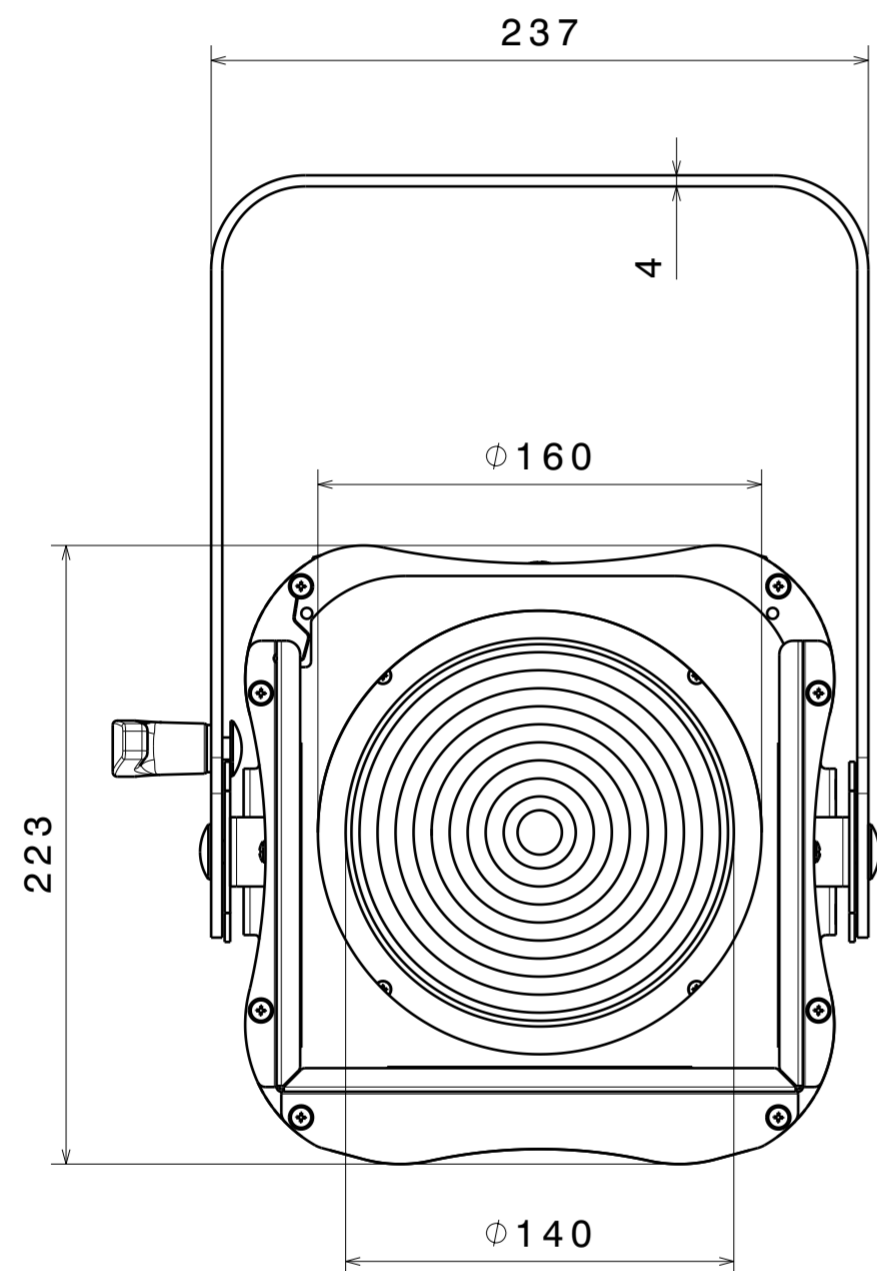

Uni 5307 Lineari da 0,5 a 6±0,1 da 6 a 30±0,2 da 30 a 120±0,3 da 120 a 400±0,5 da 400 a 1000±0,8
 Tol. Gen. Angolari da 0 a 10±1° da 10 a 50±30' da 50 a 120±20' da 120 a 400±1' oltre 400mm±5'
 SMUSSI NON QUOTATI 0,5X45°

CONTROLLATO DA: A. Gabrielli		DISEGNATO DA: RICCI		DATA: 16/05/17	
DESCRIZIONE: SCENA LED 200 FR					
 DESIGNED TO SHINE	CODICE		CODICE FINITURA		FORMATO A2
	MATERIALE:		FINITURA:		
DIMENSIONI: mm		SCALA	PESO(kg)	FOGLIO 1/1	
<small>NON COPIARE E NON DISTRIBUIRE SENZA IL CONSENSO SCRITTO DA DTS ILLUMINAZIONE s.r.l. D.T.S. Illuminazione s.r.l. Via Fagnano Selve 10/12/14 47843 Misano Adriatico (RN) Tel. 0541/618210</small>					