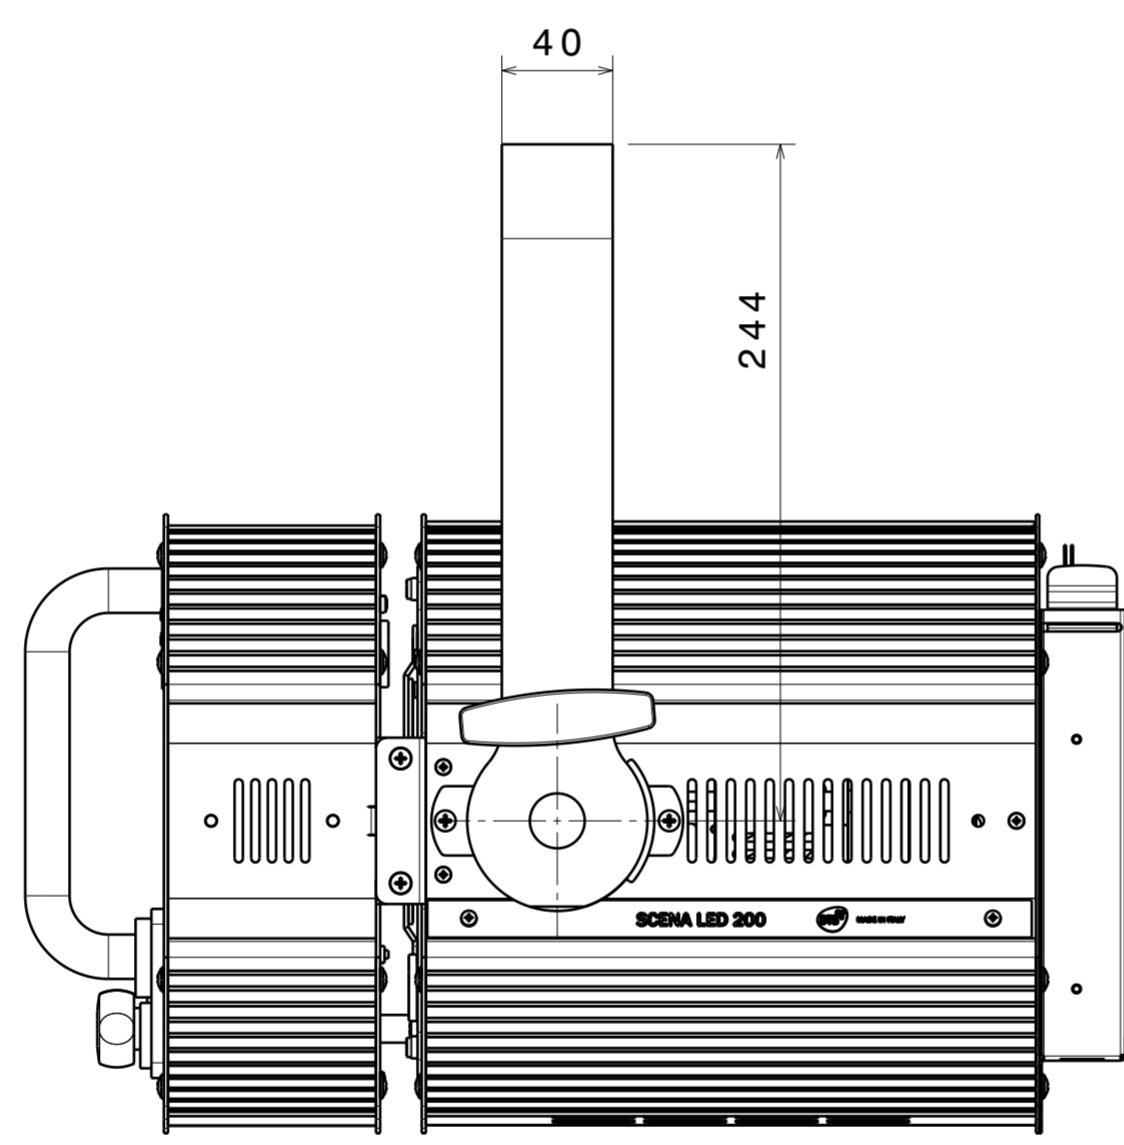

Uni 5307 Lineari da 0,5 a 6±0,1 da 6 a 30±0,2 da 30 a 120±0,3 da 120 a 400±0,5 da 400 a 1000±0,8
 Tol. Gen. Angolari da 0 a 10±1° da 10 a 50±30' da 50 a 120±20' da 120 a 400±1' oltre 400mm±5'
 SMUSSI NON QUOTATI 0,5X45°

CONTROLLATO DA: A. Gabrielli		DISEGNATO DA: RICCI		DATA: 16/05/17	
DESCRIZIONE: SCENA LED 200 FR					
 DESIGNED TO SHINE	CODICE		CODICE FINITURA		FORMATO A2
	MATERIALE:		FINITURA:		
DIMENSIONI: mm		SCALA	PESO(kg)	FOGLIO 1/1	
<small>NON COPIARE E NON DISTRIBUIRE SENZA IL CONSENSO SCRITTO DA DTS ILLUMINAZIONE s.r.l. D.T.S. Illuminazione s.r.l. Via Fagnano Selve 10/12/14 47843 Misano Adriatico (RN) Tel. 0541/618210</small>					