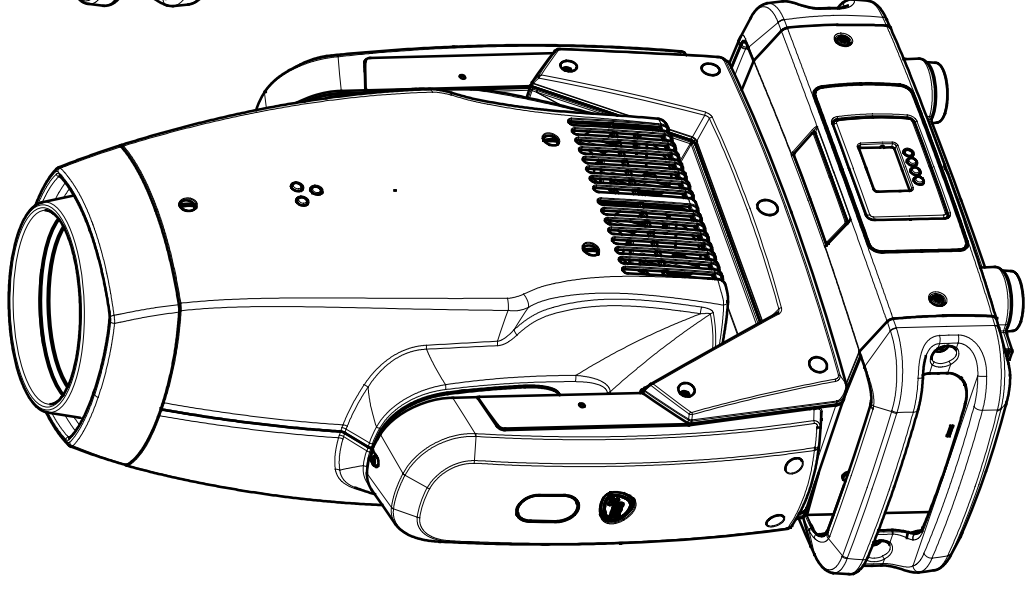

UNI 5307 Lineari da 0,5 a 6±0,1 da 6 a 30±0,2 da 30 a 120±0,3 da 120 a 400±0,5 da 400 a 1000±0,8
 TOL. Gen. Angolari da 0 a 10±1° da 10 a 50±30' da 50 a 120±20" da 120 a 400±1' oltre 400mm±5'
 SMUSSI NON QUOTATI 0,5X45°

CONTROLLATO DA: A. Gabrielli		DISEGNATO DA: Valeri L.		DATA: 1/2/2018	
DESCRIZIONE:					
SYNERGY PROFILE		CODICE		CODICE FINITURA	
MATERIALE:		MATERIALE:		FINITURA:	
DIMENSIONI: mm		DIMENSIONI: mm		PESOKg:	
NON COPIARE E NON DISTRIBUIRE SENZA IL CONSENSO SCRITTO DA DTS ILLUMINAZIONE s.r.l.		NON COPIARE E NON DISTRIBUIRE SENZA IL CONSENSO SCRITTO DA DTS ILLUMINAZIONE s.r.l.		XXX	
D.T. S. Illuminazione s.r.l. Via Fagnano Selve 10/12/14, 47843 Misano Adriatico (RN) Tel. 05417618210		D.T. S. Illuminazione s.r.l. Via Fagnano Selve 10/12/14, 47843 Misano Adriatico (RN) Tel. 05417618210		FOGLIO 1/1	
A		B		1	