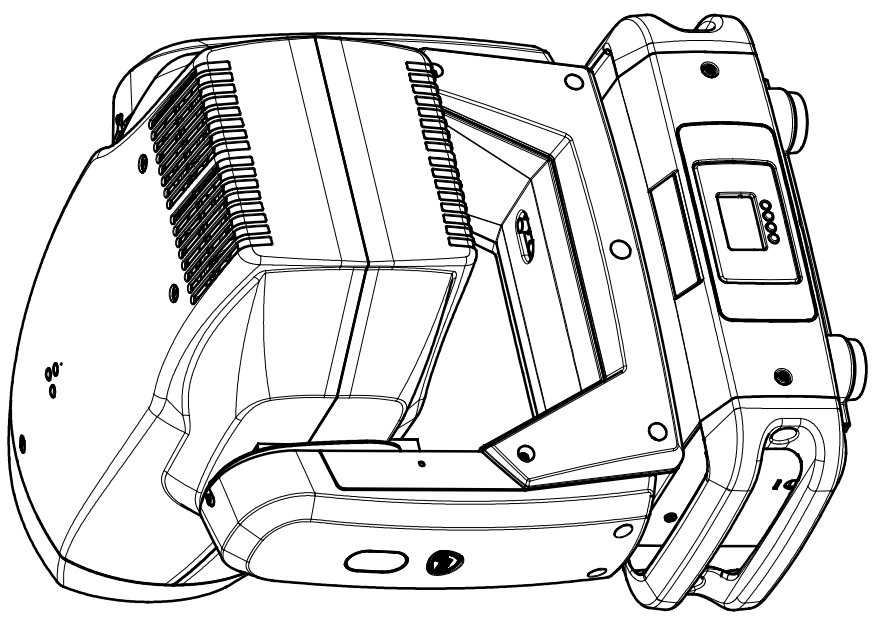

UNI 5307 Lineari da 0,5 a 6±0,1 da 6 a 30±0,2 da 30 a 120±0,3 da 120 a 400±0,5 da 400 a 1000±0,8
 TOL. Gen. Angolari da 0 a 10±1° da 10 a 50±30' da 50 a 120±20" da 120 a 400±1' oltre 400mm±5'
 SMUSSI NON QUOTATI 0,5X45°

CONTROLLATO DA: A. Gabrielli		DISEGNATO DA: Valeri L.		DATA: 1/2/2018	
DESCRIZIONE:					
SYNERGY PROFILE		CODICE		CODICE FINITURA	
MATERIALE:		MATERIALE:		FINITURA:	
DIMENSIONI: mm		DIMENSIONI: mm		PESOKg:	
NON COPIARE E NON DISTRIBUIRE SENZA IL CONSENSO SCRITTO DA DTS ILLUMINAZIONE s.r.l.		NON COPIARE E NON DISTRIBUIRE SENZA IL CONSENSO SCRITTO DA DTS ILLUMINAZIONE s.r.l.		XXX	
D.T. S. Illuminazione s.r.l. Via Fagnano Selve 10/12/14, 47843 Misano Adriatico (RN) Tel. 05417618210		D.T. S. Illuminazione s.r.l. Via Fagnano Selve 10/12/14, 47843 Misano Adriatico (RN) Tel. 05417618210		FOGLIO 1/1	
A		B		1	