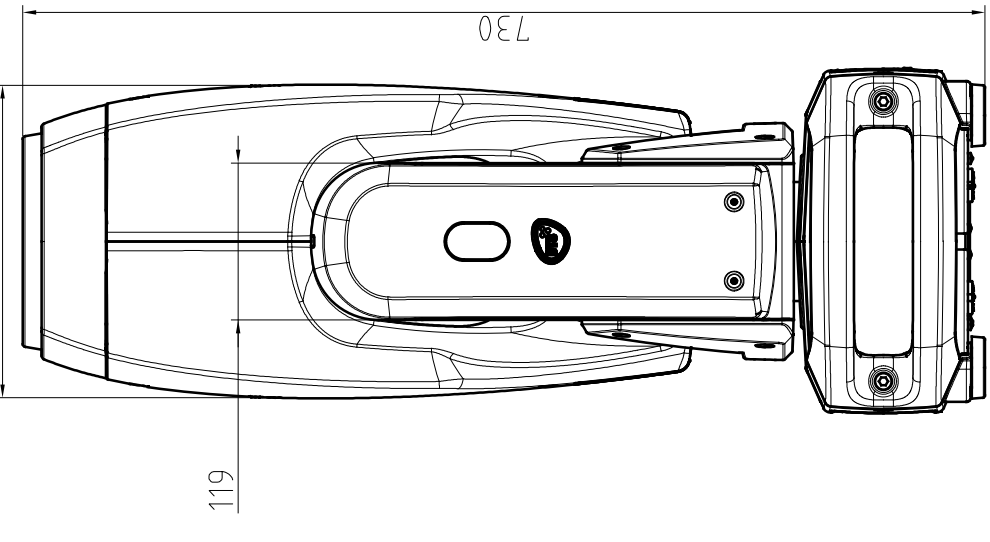

UNI 5307 Lineari da 0,5 a 6±0,1 da 6 a 30±0,2 da 30 a 120±0,3 da 120 a 400±0,5 da 400 a 1000±0,8
 TOL. Gen. Angolari da 0 a 10±1° da 10 a 50±30' da 50 a 120±20" da 120 a 400±1' oltre 400mm±5'
 SMUSSI NON QUOTATI 0,5X45°

CONTROLLATO DA: A. Gabrielli		DISEGNATO DA: Valeri L.		DATA: 1/2/2018	
DESCRIZIONE:					
SYNERGY PROFILE		CODICE		CODICE FINITURA	
MATERIALE:		MATERIALE:		FINITURA:	
DIMENSIONI: mm		DIMENSIONI: mm		PESOKg:	
NON COPIARE E NON DISTRIBUIRE SENZA IL CONSENSO SCRITTO DA DTS ILLUMINAZIONE s.r.l.		NON COPIARE E NON DISTRIBUIRE SENZA IL CONSENSO SCRITTO DA DTS ILLUMINAZIONE s.r.l.		XXX	
D.T. S. Illuminazione s.r.l. Via Fagnano Selve 10/12/14, 47843 Misano Adriatico (RN) Tel. 05417618210		D.T. S. Illuminazione s.r.l. Via Fagnano Selve 10/12/14, 47843 Misano Adriatico (RN) Tel. 05417618210		FOGLIO 1/1	
A		B		1	