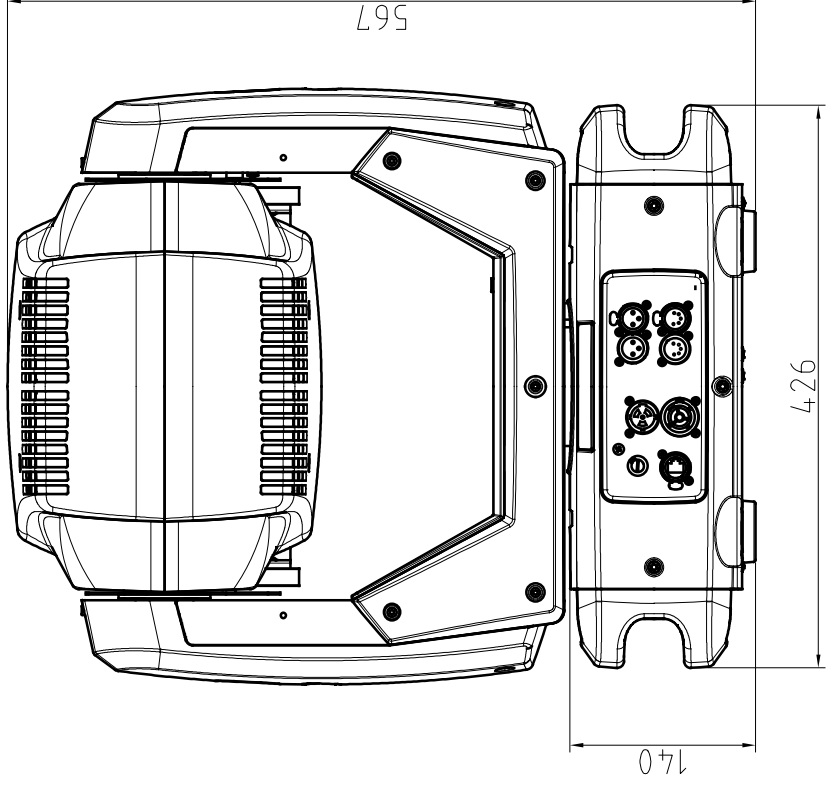

UNI 5307 Lineari da 0,5 a 6±0,1 da 6 a 30±0,2 da 30 a 120±0,3 da 120 a 400±0,5 da 400 a 1000±0,8
 TOL. Gen. Angolari da 0 a 10±1° da 10 a 50±30' da 50 a 120±20" da 120 a 400±1' oltre 400mm±5'
 SMUSSI NON QUOTATI 0,5X45°

CONTROLLATO DA: A. Gabrielli		DISEGNATO DA: Valeri L.		DATA: 1/2/2018	
DESCRIZIONE:					
SYNERGY PROFILE		CODICE		CODICE FINITURA	
MATERIALE:		MATERIALE:		FINITURA:	
DIMENSIONI: mm		DIMENSIONI: mm		PESOKg:	
NON COPIARE E NON DISTRIBUIRE SENZA IL CONSENSO SCRITTO DA DTS ILLUMINAZIONE s.r.l.		NON COPIARE E NON DISTRIBUIRE SENZA IL CONSENSO SCRITTO DA DTS ILLUMINAZIONE s.r.l.		XXX	
D.T. S. Illuminazione s.r.l. Via Fagnano Selve 10/12/14, 47843 Misano Adriatico (RN) Tel. 05417618210		D.T. S. Illuminazione s.r.l. Via Fagnano Selve 10/12/14, 47843 Misano Adriatico (RN) Tel. 05417618210		FOGLIO 1/1	
A		B		1	