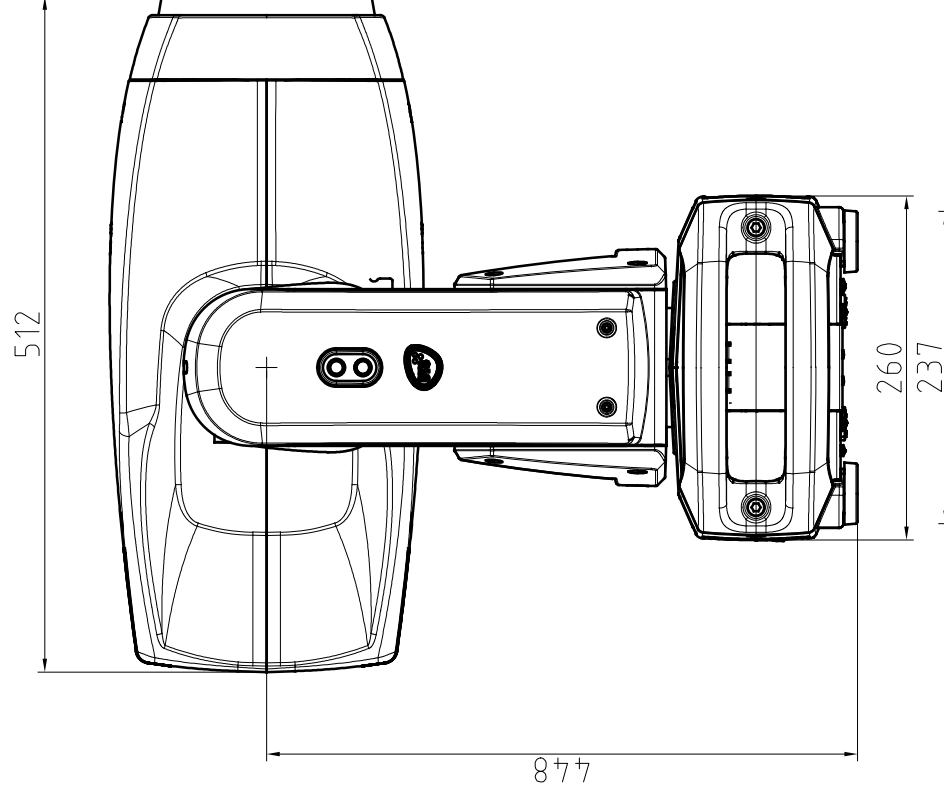

UNI 5307 Lineari da 0,5 a 6±0,1 da 6 a 30±0,2 da 30 a 120±0,3 da 120 a 400±0,5 da 400 a 1000±0,8
 TOL. Gen. Angolari da 0 a 10±1° da 10 a 50±30' da 50 a 120±20" da 120 a 400±1' oltre 400mm±5'
 SMUSSI NON QUOTATI 0,5X45°

CONTROLLATO DA: A. Gabrielli		DISEGNATO DA: Valeri L.		DATA: 1/2/2018	
DESCRIZIONE:					
SYNERGY PROFILE		CODICE		CODICE FINITURA	
MATERIALE:		MATERIALE:		FINITURA:	
DIMENSIONI: mm		DIMENSIONI: mm		PESOKg:	
NON COPIARE E NON DISTRIBUIRE SENZA IL CONSENSO SCRITTO DA DTS ILLUMINAZIONE s.r.l.		NON COPIARE E NON DISTRIBUIRE SENZA IL CONSENSO SCRITTO DA DTS ILLUMINAZIONE s.r.l.		XXX	
D.T. S. Illuminazione s.r.l. Via Fagnano Selve 10/12/14, 47843 Misano Adriatico (RN) Tel. 05417618210		D.T. S. Illuminazione s.r.l. Via Fagnano Selve 10/12/14, 47843 Misano Adriatico (RN) Tel. 05417618210		FOGLIO 1/1	
A		B		1	