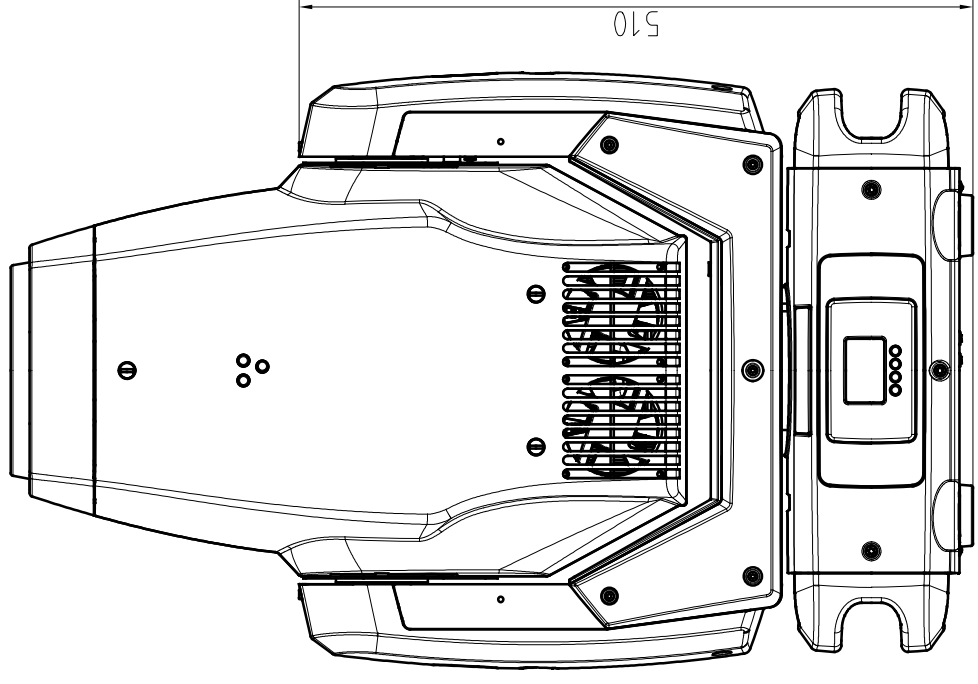

UNI 5307 Lineari da 0,5 a 6±0,1 da 6 a 30±0,2 da 30 a 120±0,3 da 120 a 400±0,5 da 400 a 1000±0,8
 TOL. Gen. Angolari da 0 a 10±1° da 10 a 50±30' da 50 a 120±20" da 120 a 400±1' oltre 400mm±5'
 SMUSSI NON QUOTATI 0,5X45°

CONTROLLATO DA: A. Gabrielli		DISEGNATO DA: Valeri L.		DATA: 1/2/2018	
DESCRIZIONE:					
SYNERGY PROFILE		CODICE		CODICE FINITURA	
MATERIALE:		MATERIALE:		FINITURA:	
DIMENSIONI: mm		DIMENSIONI: mm		PESOKg:	
NON COPIARE E NON DISTRIBUIRE SENZA IL CONSENSO SCRITTO DA DTS ILLUMINAZIONE s.r.l.		NON COPIARE E NON DISTRIBUIRE SENZA IL CONSENSO SCRITTO DA DTS ILLUMINAZIONE s.r.l.		XXX	
D.T. S. Illuminazione s.r.l. Via Fagnano Selve 10/12/14, 47843 Misano Adriatico (RN) Tel. 05417618210		D.T. S. Illuminazione s.r.l. Via Fagnano Selve 10/12/14, 47843 Misano Adriatico (RN) Tel. 05417618210		FOGLIO 1/1	
A		B		1	