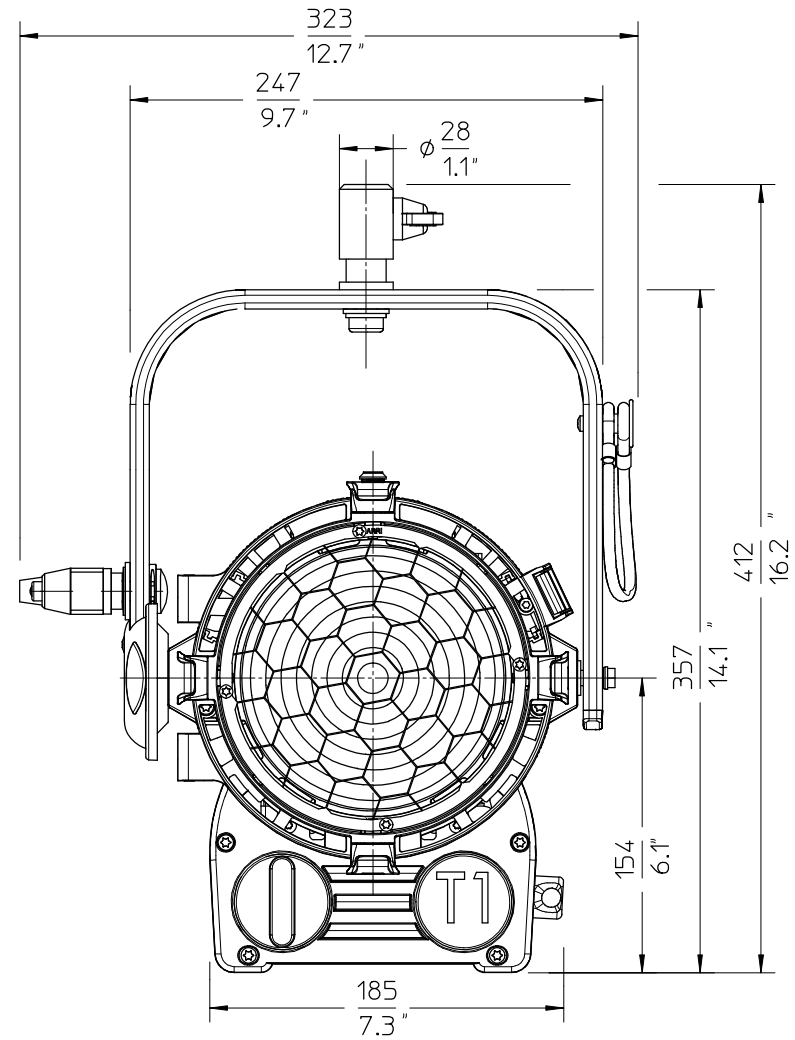

Schutzvermerk nach DIN34 beachten

Scheinwerfertyp type of lamphead	ARRI TRUE BLUE T1	Packmass packed size	-390x390x360 mm -15,3x15,3x14,1 "	Ident Nr.:	Gewicht		Packgewicht		 <p>Arnold & Richter Cine Technik Pulvermuehle D-83071 Stephanskirchen</p>	
Leuchtmittel lamp	230V:FK3(CP/71,CP/40)	Packvolumen packed volume	-54,7 l -1,9 ft3		L1.39610	kg.	lbs.	kg.		lbs.
Lampensockel lamp base	G22	Linse lenses	Ø 150 mm Ø 6 "	.A		6	13,2	7,5		16,5
Zubehoer accessories	Ø 197 mm Ø 7,75 "	Dateiname file name	T1000_LPE_MB_01	.H		5	11,0	6,5		14,3
Fluegeltor barndoor	Ø 197 mm Ø 7,75 "	Version / Stand version / as at...	1.0/28.02.08	.B		5,5	12,1	7,0		15,4
				.D		5,5	12,1	7,0	15,4	
				.I	7,5	16,5	9,0	19,8		
				.J	7,5	16,5	9,0	19,8		
				.K	7,5	16,5	9,0	19,8		