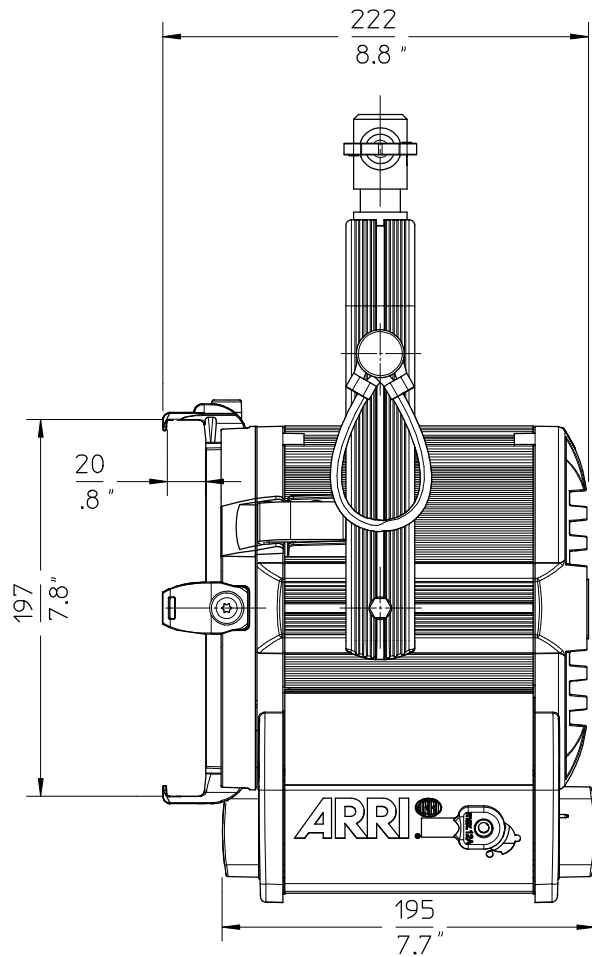

Schutzvermerk nach DIN34 beachten

Scheinwerfertyp type of lamphead	ARRI TRUE BLUE T1	Packmass packed size	-390x390x360 mm -15,3x15,3x14,1 "	Ident Nr.:	Gewicht		Packgewicht		 <p>Arnold & Richter Cine Technik Pulvermuehle D-83071 Stephanskirchen</p>	
Leuchtmittel lamp	230V:FK3(CP/71,CP/40)	Packvolumen packed volume	-54,7 l -1,9 ft3		L1.39610	kg.	lbs.	kg.		lbs.
Lampensockel lamp base	G22	Linse lenses	Ø 150 mm Ø 6 "	.A		6	13,2	7,5		16,5
Zubehoer accessories	Ø 197 mm Ø 7,75 "	Dateiname file name	T1000_LPE_MB_01	.H		5	11,0	6,5		14,3
Fluegeltor barndoor	Ø 197 mm Ø 7,75 "	Version / Stand version / as at...	1.0/28.02.08	.B		5,5	12,1	7,0		15,4
				.D		5,5	12,1	7,0	15,4	
				.I	7,5	16,5	9,0	19,8		
				.J	7,5	16,5	9,0	19,8		
				.K	7,5	16,5	9,0	19,8		