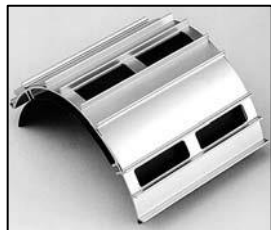

ARRI 650 PLUS

NOTE: WHEN ORDERING QUOTE PART NUMBER | BEMERKUNG: BEI BESTELLUNG IDENT-NR ANGEBEN

L4.79407.E
Front casting blue
Frontteil blau

L4.79407XE
Front casting black
Frontteil schwarz

L4.79410.E
Rear casting blue
Rückteil blau

L4.79410XE
Rear casting black
Rückteil schwarz

L4.79608.E
Rear casting p.o. blue
Rückteil p.o. blau

L4.79608XE
Rear casting p.o. black
Rückteil p.o. schwarz

L4.79416.E
Top cover cpl. silver
Deckel kpl. silber