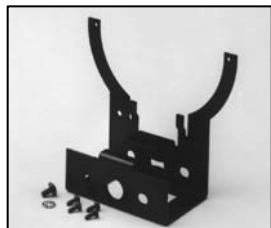

L4.79427NE
Set of side panels (USA) NRTL
(from ser.no.8138) black
Set Seitenbleche (USA) NRTL
(ab Ser.Nr.8138) schwarz

L4.79440.E
Bottom plate silver
Bodenblech silber

L4.79440XE
Bottom plate black
Bodenblech schwarz

L4.79426.E
Side extrusions silver
Trageisen silber

L4.79426XE
Side extrusions black
Trageisen schwarz

L4.79433.E
Lamp holder + lamp carriage
compl.
Lampenfassung +
Fassungsträger kpl.

L4.79326.E
Lamp holder
Lampenfassung