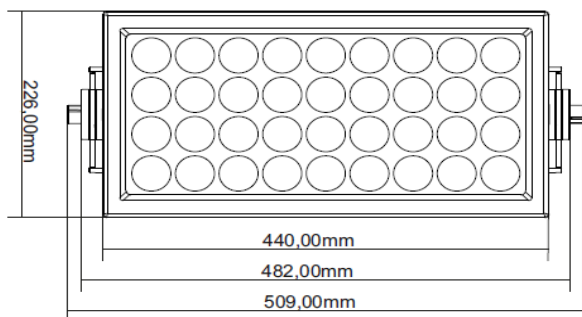

EXPOLITE

TourCyc 540

| | | |
|--------------------|---|---------------------------------------|
| Schutzklasse | : | IP65 |
| LEDs | : | 36 x 15W RGBW |
| Abstrahlwinkel | : | 40° |
| Segmentansteuerung | : | 4 Zonen (von oben nach unten) |
| Ansteuerung | : | XLR 3-pol. / WMDX (wireless solution) |
| Anschluss | : | Seetronic PowerCon IP65 |
| Bedienung | : | Touchscreen |

| | | | | | |
|------|------|------|-----|-----|--------|
| R | 1406 | 376 | 163 | 97 | 65lux |
| G | 2659 | 706 | 299 | 178 | 112lux |
| B | 412 | 110 | 48 | 28 | 18lux |
| W | 2602 | 693 | 300 | 179 | 115lux |
| RGBW | 6546 | 1750 | 760 | 442 | 284lux |