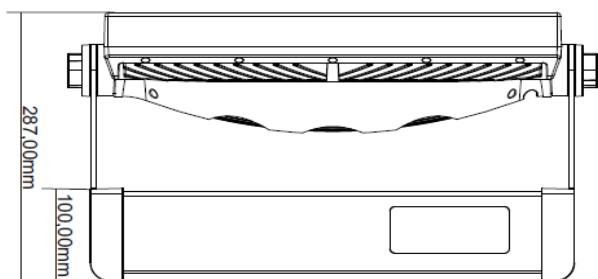

EXPOLITE

TourCyc 540

| | | |
|--------------------|---|---------------------------------------|
| Schutzklasse | : | IP65 |
| LEDs | : | 36 x 15W RGBW |
| Abstrahlwinkel | : | 40° |
| Segmentansteuerung | : | 4 Zonen (von oben nach unten) |
| Ansteuerung | : | XLR 3-pol. / WMDX (wireless solution) |
| Anschluss | : | Seetronic PowerCon IP65 |
| Bedienung | : | Touchscreen |