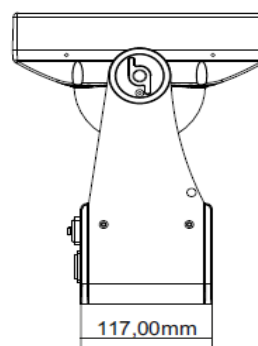

EXPOLITE

TourCyc 540

| | | |
|--------------------|---|---------------------------------------|
| Schutzklasse | : | IP65 |
| LEDs | : | 36 x 15W RGBW |
| Abstrahlwinkel | : | 40° |
| Segmentansteuerung | : | 4 Zonen (von oben nach unten) |
| Ansteuerung | : | XLR 3-pol. / WMDX (wireless solution) |
| Anschluss | : | Seetronic PowerCon IP65 |
| Bedienung | : | Touchscreen |

| | | | | | |
|------|------|------|-----|-----|--------|
| R | 1406 | 376 | 163 | 97 | 65lux |
| G | 2659 | 706 | 299 | 178 | 112lux |
| B | 412 | 110 | 48 | 28 | 18lux |
| W | 2602 | 693 | 300 | 179 | 115lux |
| RGBW | 6546 | 1750 | 760 | 442 | 284lux |